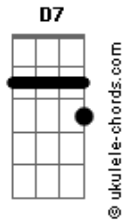

# Novo Hinário Adventista - Rude Cruz

tom:

Intro: G Am D7 G C  
 G G C  
 G G7 C E Am Am  
 G D7 G

[Primeira Parte]

G G G  
 Rude cruz se erigiu  
 C C C  
 Dela o dia fugiu  
 Am D7 Am D7 G  
 Em sinal de vergonha e de dor  
 G G  
 Mas eu amo essa cruz  
 C C C  
 Sobre a qual meu Jesus  
 Am D7 Am D7 G C G  
 Deu a vida por mim, pecador

[Refrão]

Am D7 G C G  
 Sim, eu amo a mensagem da cruz  
 G C G  
 Té morrer eu a vou proclamar  
 G G7 C E Am  
 Levarei eu também minha cruz  
 Am G D7 G  
 Té por uma coroa trocar

[Segunda Parte]

G G G  
 Desde a glória dos Céus  
 C C C  
 O Cordeiro de Deus  
 Am D7 Am D7 G  
 Ao Calvário humilhante baixou  
 G G

## Acordes

E essa cruz tem pra mim  
 C C C  
 Atrativos sem fim  
 Am D7 Am D7 G C G  
 Pois Jesus nela me resgatou

[Refrão]

Am D7 G C G  
 Sim, eu amo a mensagem da cruz  
 G C G  
 Té morrer eu a vou proclamar  
 G G7 C E Am  
 Levarei eu também minha cruz  
 Am G D7 G  
 Té por uma coroa trocar

[Terceira Parte]

G G G  
 Eu aqui, com Jesus  
 C C C  
 A vergonha da cruz  
 Am D7 Am D7 G  
 Quero sempre levar e sofrer  
 G G  
 Ele vem me buscar  
 C C C  
 E com Ele, no lar  
 Am D7 Am D7 G C G  
 Uma parte na glória hei de ter