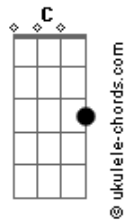

# Novo Hinário Adventista - Rude Cruz

tom:

Intro: G Am D7 G C  
 G G C  
 G G7 C E Am Am  
 G D7 G

[Primeira Parte]

G G G  
 Rude cruz se erigiu  
 C C C  
 Dela o dia fugiu  
 Am D7 Am D7 G  
 Em sinal de vergonha e de dor  
 G G  
 Mas eu amo essa cruz  
 C C C  
 Sobre a qual meu Jesus  
 Am D7 Am D7 G C G  
 Deu a vida por mim, pecador

[Refrão]

Am D7 G C G  
 Sim, eu amo a mensagem da cruz  
 G C G  
 Té morrer eu a vou proclamar  
 G G7 C E Am  
 Levarei eu também minha cruz  
 Am G D7 G  
 Té por uma coroa trocar

[Segunda Parte]

G G G  
 Desde a glória dos Céus  
 C C C  
 O Cordeiro de Deus  
 Am D7 Am D7 G  
 Ao Calvário humilhante baixou  
 G G

## Acordes

E essa cruz tem pra mim  
 C C C  
 Atrativos sem fim  
 Am D7 Am D7 G C G  
 Pois Jesus nela me resgatou

[Refrão]

Am D7 G C G  
 Sim, eu amo a mensagem da cruz  
 G C G  
 Té morrer eu a vou proclamar  
 G G7 C E Am  
 Levarei eu também minha cruz  
 Am G D7 G  
 Té por uma coroa trocar

[Terceira Parte]

G G G  
 Eu aqui, com Jesus  
 C C C  
 A vergonha da cruz  
 Am D7 Am D7 G  
 Quero sempre levar e sofrer  
 G G  
 Ele vem me buscar  
 C C C  
 E com Ele, no lar  
 Am D7 Am D7 G C G  
 Uma parte na glória hei de ter