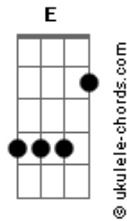

# Novo Hinário Adventista - Rude Cruz

tom:

Intro: G Am D7 G C  
 G G C  
 G G7 C E Am Am  
 G D7 G

[Primeira Parte]

G G G  
 Rude cruz se erigiu  
 C C C  
 Dela o dia fugiu  
 Am D7 Am D7 G  
 Em sinal de vergonha e de dor  
 G G  
 Mas eu amo essa cruz  
 C C C  
 Sobre a qual meu Jesus  
 Am D7 Am D7 G C G  
 Deu a vida por mim, pecador

[Refrão]

Am D7 G C G  
 Sim, eu amo a mensagem da cruz  
 G C G  
 Té morrer eu a vou proclamar  
 G G7 C E Am  
 Levarei eu também minha cruz  
 Am G D7 G  
 Té por uma coroa trocar

[Segunda Parte]

G G G  
 Desde a glória dos Céus  
 C C C  
 O Cordeiro de Deus  
 Am D7 Am D7 G  
 Ao Calvário humilhante baixou  
 G G

## Acordes

E essa cruz tem pra mim  
 C C C  
 Atrativos sem fim  
 Am D7 Am D7 G C G  
 Pois Jesus nela me resgatou

[Refrão]

Am D7 G C G  
 Sim, eu amo a mensagem da cruz  
 G C G  
 Té morrer eu a vou proclamar  
 G G7 C E Am  
 Levarei eu também minha cruz  
 Am G D7 G  
 Té por uma coroa trocar

[Terceira Parte]

G G G  
 Eu aqui, com Jesus  
 C C C  
 A vergonha da cruz  
 Am D7 Am D7 G  
 Quero sempre levar e sofrer  
 G G  
 Ele vem me buscar  
 C C C  
 E com Ele, no lar  
 Am D7 Am D7 G C G  
 Uma parte na glória hei de ter