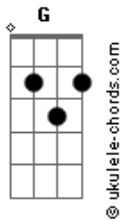

# Novo Hinário Adventista - Rude Cruz

tom:

Intro: G Am D7 G C  
 G G C  
 G G7 C E Am Am  
 G D7 G

[Primeira Parte]

G G G  
 Rude cruz se erigiu  
 C C C  
 Dela o dia fugiu  
 Am D7 Am D7 G  
 Em sinal de vergonha e de dor  
 G G  
 Mas eu amo essa cruz  
 C C C  
 Sobre a qual meu Jesus  
 Am D7 Am D7 G C G  
 Deu a vida por mim, pecador

[Refrão]

Am D7 G C G  
 Sim, eu amo a mensagem da cruz  
 G C G  
 Té morrer eu a vou proclamar  
 G G7 C E Am  
 Levarei eu também minha cruz  
 Am G D7 G  
 Té por uma coroa trocar

[Segunda Parte]

G G G  
 Desde a glória dos Céus  
 C C C  
 O Cordeiro de Deus  
 Am D7 Am D7 G  
 Ao Calvário humilhante baixou  
 G G

## Acordes

E essa cruz tem pra mim  
 C C C  
 Atrativos sem fim  
 Am D7 Am D7 G C G  
 Pois Jesus nela me resgatou

[Refrão]

Am D7 G C G  
 Sim, eu amo a mensagem da cruz  
 G C G  
 Té morrer eu a vou proclamar  
 G G7 C E Am  
 Levarei eu também minha cruz  
 Am G D7 G  
 Té por uma coroa trocar

[Terceira Parte]

G G G  
 Eu aqui, com Jesus  
 C C C  
 A vergonha da cruz  
 Am D7 Am D7 G  
 Quero sempre levar e sofrer  
 G G  
 Ele vem me buscar  
 C C C  
 E com Ele, no lar  
 Am D7 Am D7 G C G  
 Uma parte na glória hei de ter