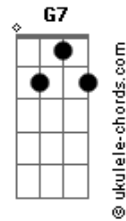

# Novo Hinário Adventista - Rude Cruz

tom:

Intro: G Am D7 G C  
 G G C  
 G G7 C E Am Am  
 G D7 G

[Primeira Parte]

G G G  
 Rude cruz se erigiu  
 C C C  
 Dela o dia fugiu  
 Am D7 Am D7 G  
 Em sinal de vergonha e de dor  
 G G  
 Mas eu amo essa cruz  
 C C C  
 Sobre a qual meu Jesus  
 Am D7 Am D7 G C G  
 Deu a vida por mim, pecador

[Refrão]

Am D7 G C G  
 Sim, eu amo a mensagem da cruz  
 G C G  
 Té morrer eu a vou proclamar  
 G G7 C E Am  
 Levarei eu também minha cruz  
 Am G D7 G  
 Té por uma coroa trocar

[Segunda Parte]

G G G  
 Desde a glória dos Céus  
 C C C  
 O Cordeiro de Deus  
 Am D7 Am D7 G  
 Ao Calvário humilhante baixou  
 G G

## Acordes

E essa cruz tem pra mim  
 C C C  
 Atrativos sem fim  
 Am D7 Am D7 G C G  
 Pois Jesus nela me resgatou

[Refrão]

Am D7 G C G  
 Sim, eu amo a mensagem da cruz  
 G C G  
 Té morrer eu a vou proclamar  
 G G7 C E Am  
 Levarei eu também minha cruz  
 Am G D7 G  
 Té por uma coroa trocar

[Terceira Parte]

G G G  
 Eu aqui, com Jesus  
 C C C  
 A vergonha da cruz  
 Am D7 Am D7 G  
 Quero sempre levar e sofrer  
 G G  
 Ele vem me buscar  
 C C C  
 E com Ele, no lar  
 Am D7 Am D7 G C G  
 Uma parte na glória hei de ter