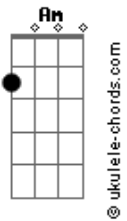

# Novo Hinário Adventista - Rude Cruz

tom:

Intro: G Am D7 G C  
 G G C  
 G G7 C E Am Am  
 G D7 G

[Primeira Parte]

G G G  
 Rude cruz se erigiu  
 C C C  
 Dela o dia fugiu  
 Am D7 Am D7 G  
 Em sinal de vergonha e de dor  
 G G  
 Mas eu amo essa cruz  
 C C C  
 Sobre a qual meu Jesus  
 Am D7 Am D7 G C G  
 Deu a vida por mim, pecador

[Refrão]

Am D7 G C G  
 Sim, eu amo a mensagem da cruz  
 G C G  
 Té morrer eu a vou proclamar  
 G G7 C E Am  
 Levarei eu também minha cruz  
 Am G D7 G  
 Té por uma coroa trocar

[Segunda Parte]

G G G  
 Desde a glória dos Céus  
 C C C  
 O Cordeiro de Deus  
 Am D7 Am D7 G  
 Ao Calvário humilhante baixou  
 G G

## Acordes

E essa cruz tem pra mim  
 C C C  
 Atrativos sem fim  
 Am D7 Am D7 G C G  
 Pois Jesus nela me resgatou

[Refrão]

Am D7 G C G  
 Sim, eu amo a mensagem da cruz  
 G C G  
 Té morrer eu a vou proclamar  
 G G7 C E Am  
 Levarei eu também minha cruz  
 Am G D7 G  
 Té por uma coroa trocar

[Terceira Parte]

G G G  
 Eu aqui, com Jesus  
 C C C  
 A vergonha da cruz  
 Am D7 Am D7 G  
 Quero sempre levar e sofrer  
 G G  
 Ele vem me buscar  
 C C C  
 E com Ele, no lar  
 Am D7 Am D7 G C G  
 Uma parte na glória hei de ter