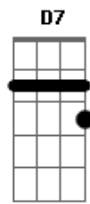

© ukulele-chords.com