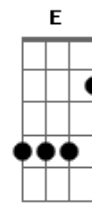

© ukulele-chords.com