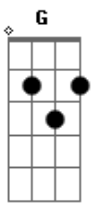

Novo Hinário Adventista - Rude Cruz

tom:

Intro: G Am D7 G C
G G C
G G7 C E Am Am7
G D7 G

[Primeira Parte]

Rude cruz se erigiu
Dela o dia fugiu
Em sinal de vergonha e de dor
Mas eu amo essa cruz
Sobre a qual meu Jesus
Deu a vida por mim, pecador

[Refrão]

Sim, eu amo a mensagem da cruz
Té morrer eu a vou proclamar
Levarei eu também minha cruz
Té por uma coroa trocar

[Segunda Parte]

Desde a glória dos Céus
O Cordeiro de Deus
Ao Calvário humilhante baixou

E essa cruz tem pra mim
Atrativos sem fim
Pois Jesus nela me resgatou

[Refrão]

Sim, eu amo a mensagem da cruz
Té morrer eu a vou proclamar
Levarei eu também minha cruz
Té por uma coroa trocar

[Terceira Parte]

Eu aqui, com Jesus
A vergonha da cruz
Quero sempre levar e sofrer
Ele vem me buscar
E com Ele, no lar
Uma parte na glória hei de ter

[Refrão]

Sim, eu amo a mensagem da cruz
Té morrer eu a vou proclamar
Levarei eu também minha cruz
Té por uma coroa trocar

Acordes

© ukulele-chords.com