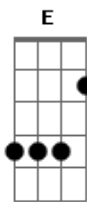

© ukulele-chords.com