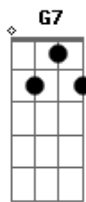

© ukulele-chords.com