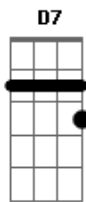

© ukulele-chords.com