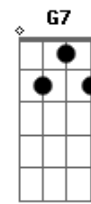

© ukulele-chords.com