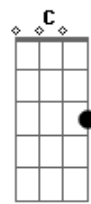

© ukulele-chords.com