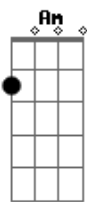

Novo Hinário Adventista - Rude Cruz

tom:

Intro: G Am D7 G C
G G C
G G7 C E Am Am7
G D7 G

[Primeira Parte]

Rude cruz se erigiu
Dela o dia fugiu
Em sinal de vergonha e de dor
Mas eu amo essa cruz
Sobre a qual meu Jesus
Deu a vida por mim, pecador

[Refrão]

Sim, eu amo a mensagem da cruz
Té morrer eu a vou proclamar
Levarei eu também minha cruz
Té por uma coroa trocar

[Segunda Parte]

Desde a glória dos Céus
O Cordeiro de Deus
Ao Calvário humilhante baixou

E essa cruz tem pra mim
Atrativos sem fim
Pois Jesus nela me resgatou

[Refrão]

Sim, eu amo a mensagem da cruz
Té morrer eu a vou proclamar
Levarei eu também minha cruz
Té por uma coroa trocar

[Terceira Parte]

Eu aqui, com Jesus
A vergonha da cruz
Quero sempre levar e sofrer
Ele vem me buscar
E com Ele, no lar
Uma parte na glória hei de ter

[Refrão]

Sim, eu amo a mensagem da cruz
Té morrer eu a vou proclamar
Levarei eu também minha cruz
Té por uma coroa trocar

Acordes

© ukulele-chords.com

© ukulele-chords.com

© ukulele-chords.com

© ukulele-chords.com

© ukulele-chords.com

© ukulele-chords.com

© ukulele-chords.com