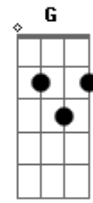

Novo Hinário Adventista - Renova-me

tom:

D

Intro: D A Bm Bm
Em A7 D

D G A D
Renova-me, Senhor Jesus
G E7 A7 A7
Já não quero ser igual
D G A D
Renova-me, Senhor Jesus
G E7 E7 A7
Põe em mim Teu coração

Porque tudo o que há

G D
Dentro mim
G Em G A7
Necessita ser mudado, Senhor
D A

Porque tudo o que há dentro do
Bm Bm
Meu coração
Em A7 D
Necessita mais de Ti
G A7 D
Necessita mais de Ti
Em A7 D
Necessita mais de Ti

D A

Acordes

© ukulele-chords.com

© ukulele-chords.com

© ukulele-chords.com

© ukulele-chords.com

© ukulele-chords.com

© ukulele-chords.com

© ukulele-chords.com