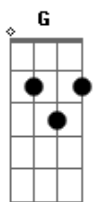

Novo Hinário Adventista - Porque Ele Vive

tom: [Intro] C D G D7 G7 C Am

Eb G D7 G C G

Bm G Bm G7 C
Deus enviou Seu Filho amado

G D7 G Em Am D
Para sofrer em meu lugar

G Bm G7 C
Na cruz morreu mas vivo agora está

Eb G D7 G C G
Pois ressurgiu e para sempre viverá

G D G Bm G7 C
Porque Ele vive, posso crer no amanhã

G D G Em A7 D7
Porque Ele vi - ve, temor não há

C D G D7 G7 C Am
Eu sei que minha vida não será mais vã

Eb G D7 G C G
Pois meu futuro em Suas mãos agora está

Bm G Bm G7 C
Quão grato é viver com Cristo

G D7 G Em Am D
E desfrutar Seu doce amor

G Bm G7 C
E certo estar de Sua proteção

Eb G D7 G C G
Nos dias calmos ou nas horas de aflição

G D G Bm G7 C
Porque Ele vive, posso crer no amanhã

G D G Em A7 D7
Porque Ele vi - ve, temor não há

C D G D7 G7 C Am
Eu sei que minha vida não será mais vã

Eb G D7 G C G
Pois meu futuro em Suas mãos agora está

Bm G Bm G7 C
E quando, enfim, chegar a hora

G D7 G Em Am D
De aqui cessar o meu viver

G Bm G7 C
Não temerei, pois Cristo vivo está

Eb G D7 G C G
E eu vive - rei, pois vida nova me dará

G D G Bm G7 C
Porque Ele vive, posso crer no amanhã

G D G Em A7 D7
Porque Ele vi - ve, temor não há

C D G D7 G7 C Am
Eu sei que minha vida não será mais vã

Eb G D7 G C G
Pois meu futuro em Suas mãos agora está

Acordes

© ukulele-chords.com