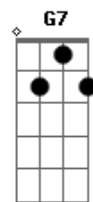

© ukulele-chords.com