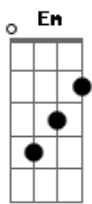

© ukulele-chords.com