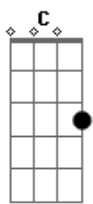

Novo Hinário Adventista - O Sábado Chegou

tom:

C

C F Em Am Dm G7 C

G7
Lento e calmo foge o dia, já a tarde se apagou
C F Em Am Dm G7 C7
Oh, que paz e que alegria, pois o sábado chegou!
F Em Am Dm G7 C C7
És bem-vindo, és bem-vindo, Santo dia do Senhor!
F C C G7 C
És bem-vindo, és bem-vindo, Santo dia do Senhor!

C F Em Am Dm G7 C G7
Esta hora de bonança, lembra o Deus que nos criou
C F Em Am Dm G7 C7

Pois o dia de lembrança, nosso Pai santificou
F Em Am Dm G7 C C7
És bem-vindo, és bem-vindo, memorial da criação!
F C C G7 C
És bem-vindo, és bem-vindo, memorial da criação!

C F Em Am Dm G7 C G7
Esta hora de harmonia, lembra o Deus que nos salvou
C F Em Am Dm G7 C7
Cristo lá na tumba fria, neste dia descansou
F Em Am Dm G7 C C7
És bem-vindo, és bem-vindo, memorial da redenção!
F C C G7 C
És bem-vindo, és bem-vindo, memorial da redenção!

Acordes

© ukulele-chords.com