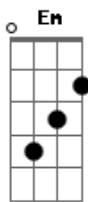

© ukulele-chords.com