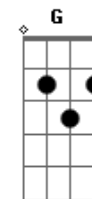

© ukulele-chords.com