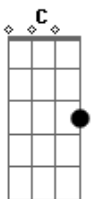

Novo Hinário Adventista - Minha Cruz

tom:

Intro: C G7 C G7 C G7 G7
F C Am C F G7 G7 C

A cruz que me deu Cristo, o Mestre
Pesa menos que o amor
As dores que sempre me assolam
Não me afastam do Senhor

A cruz que me deu para eu levar
As dores que a mim vêm assolar
Não escondem meu Jesus
Pois eu ando em Sua luz
Vou vencendo para os Céus

O mundo a meu Mestre despreza
E persegue os de Jesus
Porém, pelo amor, pela graça

Levarei a minha cruz

A cruz que me deu para eu levar
As dores que a mim vêm assolar
Não escondem meu Jesus
Pois eu ando em Sua luz
Vou vencendo para os Céus

Fazer a vontade de Cristo
Sempre estou disposto sim
Contando eu a tão bela história
Tenho graça e paz sem fim

A cruz que me deu para eu levar
As dores que a mim vêm assolar
Não escondem meu Jesus
Pois eu ando em Sua luz
Vou vencendo para os Céus

Acordes

© ukulele-chords.com