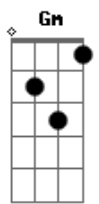

© ukulele-chords.com