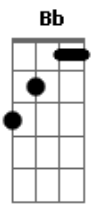

Novo Hinário Adventista - Louvemos o Rei

tom:

Intro: **Gm C7** **Db- C7 C7**
Dm C F Bb Bbm F C7 F

F Dm Gm C7
 Louvemos o Rei, glorioso Senhor!
F Dm Bb C7 C7 F
 Oh, vamos cantar de Seu infindo a__mor!
Gm C7 Db- C7 C7
 Escudo seguro é Seu grande poder
Dm C F Bb Bbm F C7 F
 E sempre Seus filhos es__tá a de__fen_der

F Dm Gm C7
 Falemos de Deus, da graça sem-par

Acordes

© ukulele-chords.com

© ukulele-chords.com

© ukulele-chords.com

© ukulele-chords.com

© ukulele-chords.com

© ukulele-chords.com

© ukulele-chords.com

F Dm Bb C7 C7 F
 Do grande Senhor do Céu, da Terra e mar
Gm C7 Db- C7 C7
 Que forma a chuva, o vento e a luz
Dm C F Bb Bbm F C7 F
 A força dos mares o Seu poder tra_duz

F Dm Gm C7
 Cantemos de Seu cuidado por nós
F Dm Bb C7 C7 F
 E demos ao Pai louvor em alta voz
Gm C7 Db- C7 C7
 Louvemos, louvemos o bom Criador
Dm C F Bb Bbm F C7 F
 Amigo sin_cero, fi__el e Re__den_tor