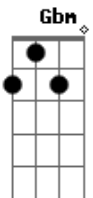

© ukulele-chords.com