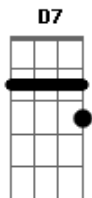

Novo Hinário Adventista - Lado a Lado

tom:

Intro: Am D7 G A Gbm Bm
Em Em A7 D B7

Em A7 A7 Gbm Bm
Lado a lado aqui, crendo em Seu amor
Em A7 A7 D Am D7
Adorando o Rei, Senhor
G A Gbm Bm
Avançando em fé, movidos pelo amor
Em A7 A7 D Am D7 D7
Deus nos acomoda_nha_rá

G A Gbm Bm
Vamos para o Céu, com mãos e mãos unidas
Em A7 A D
Lado a lado com Jesus
Am D7 G A
Nós vamos para o Céu
Gbm Bm Em Em A D B7

Acordes

© ukulele-chords.com

© ukulele-chords.com

© ukulele-chords.com