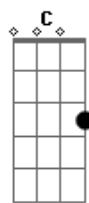

© ukulele-chords.com