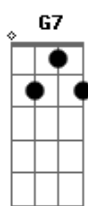

© ukulele-chords.com