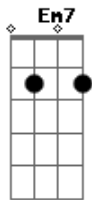

© ukulele-chords.com

© ukulele-chords.com

© ukulele-chords.com

© ukulele-chords.com

© ukulele-chords.com

© ukulele-chords.com

Eu quero ser

G  
Eu sei de um lugar  
Bm7 Am7 D7  
Que está além do que é comum  
G Bm7 Am7  
A vida que exis\_\_\_te lá não vai ter fim  
D7 Eb Em7  
Por causa de Jesus  
A G  
Quem tanto me amou merece de mim  
D7  
A entrega do meu melhor  
G Bm7  
Sou inteiramente de Cristo Jesus  
C D7  
Fui feito pra viver como filho do Rei  
G Bm7  
Sou eternamente ligado a Jesus  
Dm7 G7 C7M A  
Pra sem\_\_\_pre serei  
G D7  
Inteiramente fiel  
G D7  
Inteiramente fiel  
G D7  
Inteiramente fiel  
G  
Eu quero ser