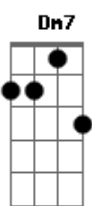

© ukulele-chords.com