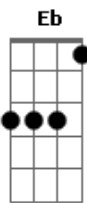

© ukulele-chords.com