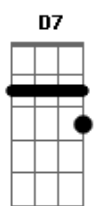

© ukulele-chords.com