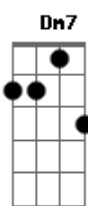

© ukulele-chords.com