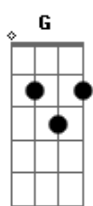

© ukulele-chords.com