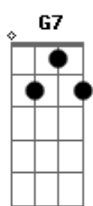

© ukulele-chords.com