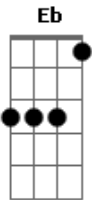

# Novo Hinário Adventista - Inteiramente Fiel

tom:

G

Intro: G Bm7 Dm7 G7  
C7M A G D7  
G Bb F C

G  
Não vou mais pensar  
Bm7 Am7 D7  
No que passou ou deu errado  
G Bm7 Am7  
Aquilo que Deus começou irá crescer  
D7 Eb Em7  
Pois tem o Seu cuidado  
A G  
Quem tanto me amou merece de mim  
D7  
A entrega do meu melhor

G Bm7  
Sou inteiramente de Cristo Jesus  
C D7  
Fui feito pra viver como filho do Rei  
G Bm7  
Sou eternamente ligado a Jesus  
Dm7 G7 C7M A  
Pra sem\_\_\_pre serei  
G  
Inteiramente fiel  
D7 G Bb F C

© ukulele-chords.com

© ukulele-chords.com

© ukulele-chords.com

© ukulele-chords.com

© ukulele-chords.com

© ukulele-chords.com

Eu quero ser

G  
Eu sei de um lugar  
Bm7 Am7 D7  
Que está além do que é comum  
G Bm7 Am7  
A vida que exis\_\_\_te lá não vai ter fim  
D7 Eb Em7  
Por causa de Jesus  
A G  
Quem tanto me amou merece de mim  
D7  
A entrega do meu melhor  
G Bm7  
Sou inteiramente de Cristo Jesus  
C D7  
Fui feito pra viver como filho do Rei  
G Bm7  
Sou eternamente ligado a Jesus  
Dm7 G7 C7M A  
Pra sem\_\_\_pre serei  
G D7  
Inteiramente fiel  
G D7  
Inteiramente fiel  
G D7  
Inteiramente fiel  
G  
Eu quero ser