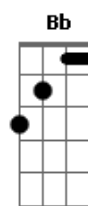

© ukulele-chords.com