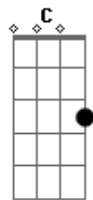

© ukulele-chords.com