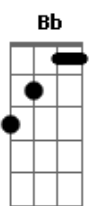

© ukulele-chords.com