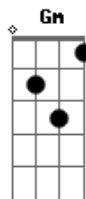

© ukulele-chords.com