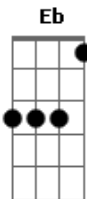

© ukulele-chords.com