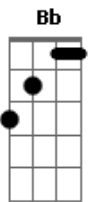

Novo Hinário Adventista - De Hoje Em Diante

tom:

Intro: D D D D

D Bm7
De hoje em diante, escolho viver com Jesus

G Em7
Como um barco que alcança o porto

D A7 A7
Eu encontrei Sua luz

Bb Bm D G
De hoje em diante, escolho amar

Fm7 Eb F Bb7 Bb7
Descobri que és minha razão de viver

Bb7
De hoje em diante

[Refrão]

Eb Bb Cm7 Eb
Senhor do Universo, és minha esperança

Ab Fm7 Eb Bb7 Bb7
Santifica os propósitos do meu coração

Eb Bb Cm7 Eb Ab
Contigo ao meu lado, não tenho mais o que temer

Fm7 Bb7 Eb
Pois Tu és a razão do meu viver

Ab Fm7 Bb7 Eb
Tu és a razão do meu viver

Acordes

© ukulele-chords.com

© ukulele-chords.com

© ukulele-chords.com

© ukulele-chords.com

© ukulele-chords.com