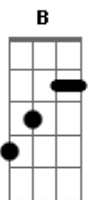

© ukulele-chords.com