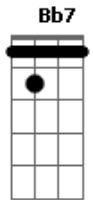

© ukulele-chords.com