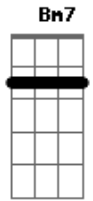

© ukulele-chords.com

© ukulele-chords.com