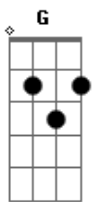

Novo Hinário Adventista - De Hoje Em Diante

tom:

Intro: D D D D

D Bm7
De hoje em diante, escolho viver com Jesus

G Em7
Como um barco que alcança o porto

D A7 A7
Eu encontrei Sua luz

Bb Bm D G
De hoje em diante, escolho amar

Fm7 Eb F Bb7 Bb7
Descobri que és minha razão de viver

Bb7
De hoje em diante

[Refrão]

Eb Bb Cm7 Eb
Senhor do Universo, és minha esperança

Ab Fm7 Eb Bb7 Bb7
Santifica os propósitos do meu coração

Eb Bb Cm7 Eb Ab
Contigo ao meu lado, não tenho mais o que temer

Fm7 Bb7 Eb
Pois Tu és a razão do meu viver

Ab Fm7 Bb7 Eb
Tu és a razão do meu viver

Acordes

© ukulele-chords.com

© ukulele-chords.com

© ukulele-chords.com

© ukulele-chords.com

© ukulele-chords.com