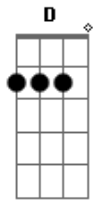

Novo Hinário Adventista - De Hoje Em Diante

tom:

Intro: D D D D

D Bm7
De hoje em diante, escolho viver com Jesus

G Em7
Como um barco que alcança o porto

D A7 A7
Eu encontrei Sua luz

Bb Bm D G
De hoje em diante, escolho amar

Em7 D
Pois eu tenho paz

E
Que só Jesus pode dar

A7 A7 A7
De hoje em diante

[Refrão]

D A Bm7 D
Senhor do Universo, és minha esperança

G Em7 D A7
Santifica os propósitos do meu coração

D A Bm7 D G
Contigo ao meu lado, não tenho mais o que temer

Em7 A7 D D D
Pois Tu és a razão do meu viver

Eb Cm7
Acima de tudo escolho viver com Jesus

Ab Fm7 Eb Bb7 Bb
Em resposta ao grande preço que já foi pago na cruz

B Cm Eb Ab
Eu sigo Teus passos pra não me perder

Fm7 Eb F Bb7 Bb7
Descobri que és minha razão de viver

Bb7
De hoje em diante

[Refrão]

Eb Bb Cm7 Eb
Senhor do Universo, és minha esperança

Ab Fm7 Eb Bb7 Bb7
Santifica os propósitos do meu coração

Eb Bb Cm7 Eb Ab
Contigo ao meu lado, não tenho mais o que temer

Fm7 Bb7 Eb
Pois Tu és a razão do meu viver

Ab Fm7 Bb7 Eb
Tu és a razão do meu viver

Acordes