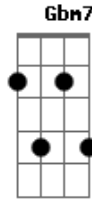

© ukulele-chords.com