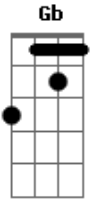

© ukulele-chords.com