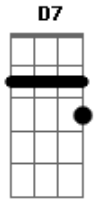

© ukulele-chords.com