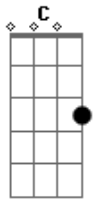

© ukulele-chords.com