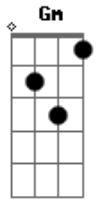

© ukulele-chords.com