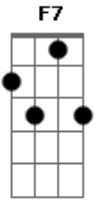

© ukulele-chords.com