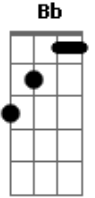

© ukulele-chords.com