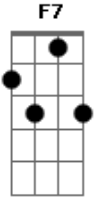

© ukulele-chords.com