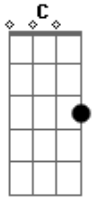

© ukulele-chords.com