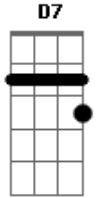

© ukulele-chords.com