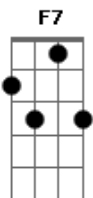

© ukulele-chords.com

© ukulele-chords.com