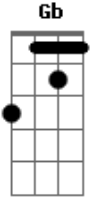

© ukulele-chords.com