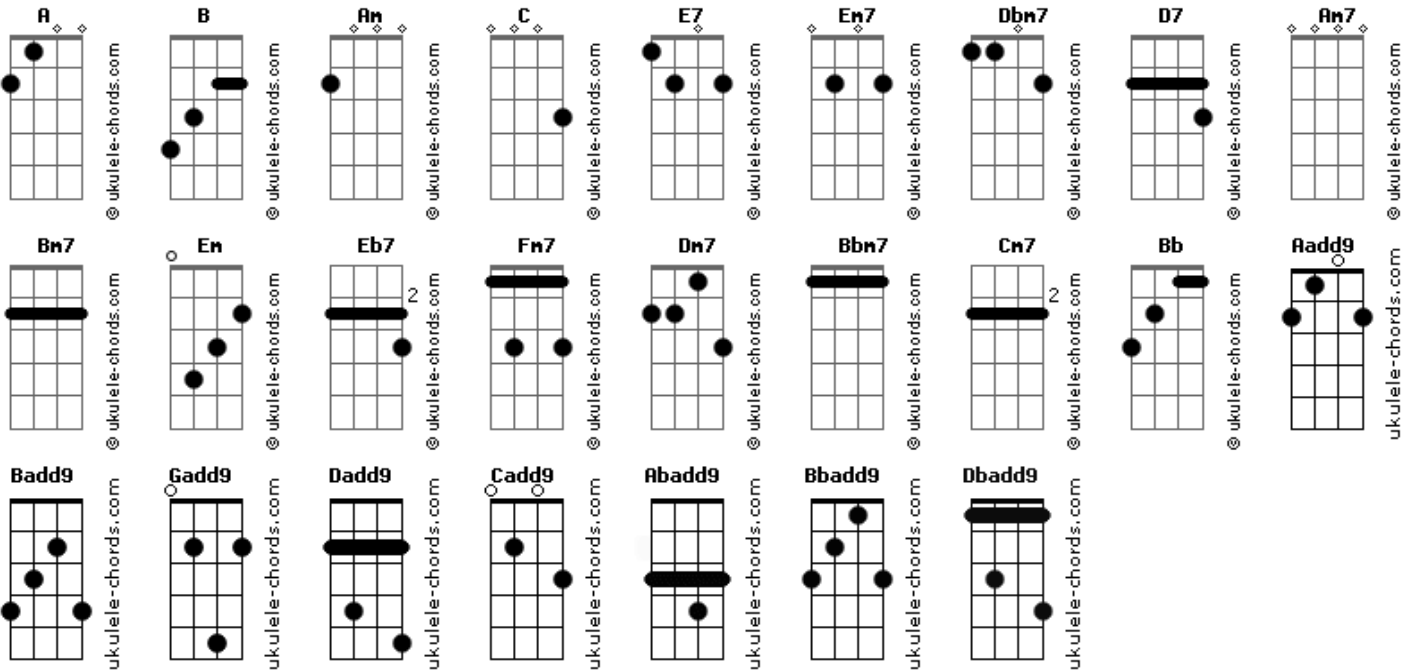

# Novo Hinário Adventista - A Única Saída

tom:  
Intro: A E7 Aadd9 B  
Badd9 Em7 A Dbm7 D7

[Primeira Parte]

Se na escuridão da vida  
Tu não sabes pra onde ir  
Se andas cheio de motivos  
Pra parar e desistir  
Uma coisa eu te digo  
Preste muita atenção  
"Jesus Cristo é a saída, Jesus Cristo é a solução!"

[Refrão]

Ele é mais que uma resposta  
É a mão que te conduz  
Quando tudo está escuro  
Ele é a própria luz  
É a fonte da esperança, da alegria e do prazer  
Ele é única saída, pra tua vida renascer!

( Gadd9 Gadd9 Dbm7 D7 )

Os problemas e as tristezas

## Acordes

Não vão mais te domi nar  
Muita paz e segurança  
Em Jesus tu vais achar  
Pela estrada deste mundo ele vai te espe rar  
E ao mostrar-te a saída  
Vai sorrir e te abraçar

[Refrão]

Ele é mais que uma resposta  
É a mão que te conduz  
Quando tudo está escuro  
Ele é a própria luz  
É a fonte da esperança, da alegria e do prazer  
Ele é unica saída, pra tua vida renascer!  
Ele é mais que uma resposta  
É a mão que te conduz  
Quando tudo está escuro  
Ele é a própria luz  
É a fonte da esperança, da alegria e do prazer  
Jesus Cristo é a saída pra tua vida renascer e  
Jesus Cristo é a saída pra tua vida renascer fim