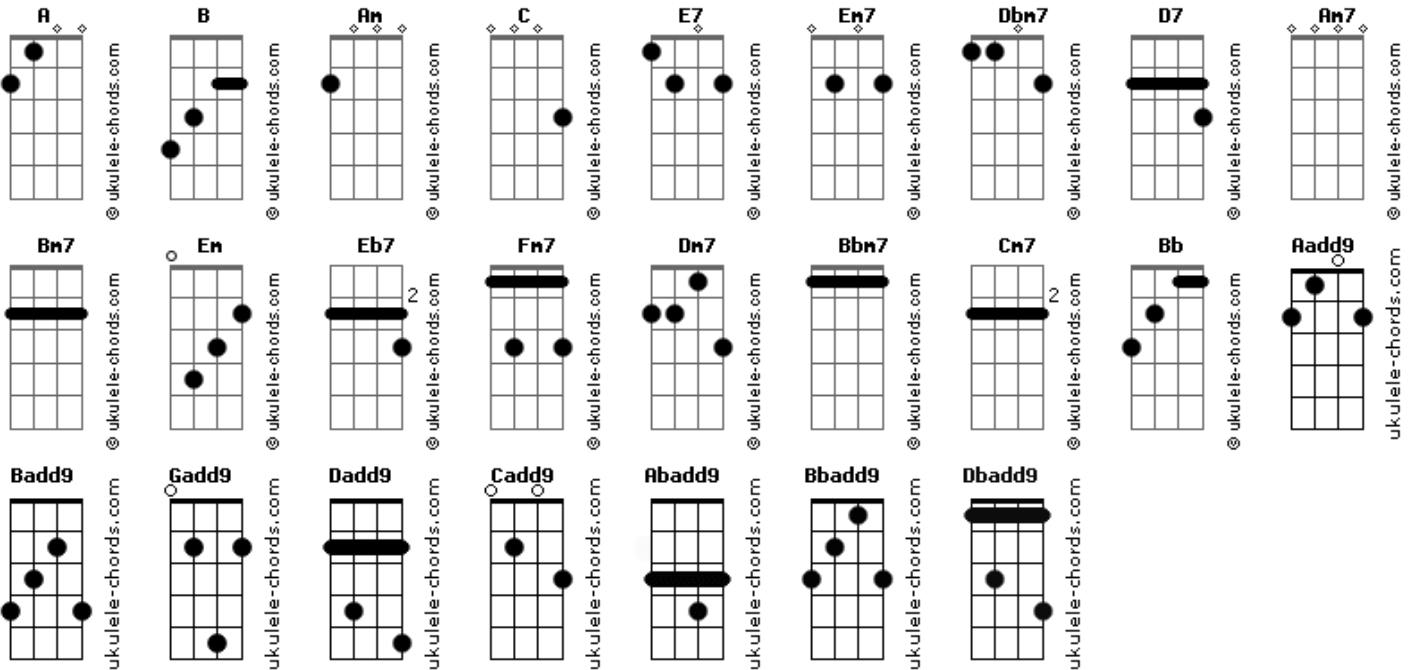

# Novo Hinário Adventista - A Única Saída

tom:  
Intro: A E7 Aadd9 B Badd9 Em7 A Dbm7 D7

[Primeira Parte]

Se na escuridão da vida  
Tu não sabes pra onde ir  
Se andas cheio de motivos  
Pra parar e desistir  
Uma coisa eu te digo  
Preste muita atenção  
"Jesus Cristo é a saída, Jesus Cristo é a solução!"

[Refrão]

Ele é mais que uma resposta  
É a mão que te conduz  
Quando tudo está escuro  
Ele é a própria luz  
É a fonte da esperança, da alegria e do prazer  
Ele é única saída, pra tua vida renascer!

( Gadd9 Gadd9 Dbm7 D7 )

Os problemas e as tristezas

## Acordes

Não vão mais te domi nar  
Muita paz e segurança  
Em Jesus tu vais achar  
Pela estrada deste mundo ele vai te espe rar  
E ao mostrar-te a saída  
Vai sorrir e te abraçar

[Refrão]

Ele é mais que uma resposta  
É a mão que te conduz  
Quando tudo está escuro  
Ele é a própria luz  
É a fonte da esperança, da alegria e do prazer  
Ele é unica saída, pra tua vida renascer!  
Ele é mais que uma resposta  
É a mão que te conduz  
Quando tudo está escuro  
Ele é a própria luz  
É a fonte da esperança, da alegria e do prazer  
Jesus Cristo é a saída pra tua vida renascer e  
Jesus Cristo é a saída pra tua vida renascer fim