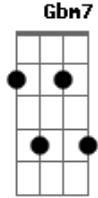

© ukulele-chords.com