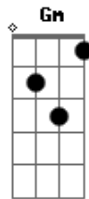

© ukulele-chords.com