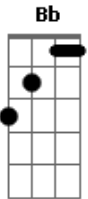

Novo Hinário Adventista - Ele É Exaltado

tom:

Ele é o Se_nhor Sua verdade vai sempre rei_nar
 Gm Bb C F C D7 D7
 Ter__ra e céus glorificam Seu Santo no__me
 Gm F Bb C7 F Bb C
 Ele é exaltado, o Rei é exaltado nos céus
 Dm Dm
 Céus
 Gm F Bb C7 F
 Ele é exaltado, o Rei é exaltado nos céus

Ele é exaltado, o Rei é exaltado nos céus eu o lou__va_rei
 F F Bb C C7 C7 D7
 Ele é exaltado, pra sempre exaltado o Seu no__me
 lou__va__rei
 Gm Bb C7 C7 F Am Dm

Acordes

© ukulele-chords.com

© ukulele-chords.com