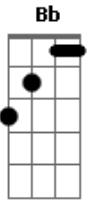

© ukulele-chords.com