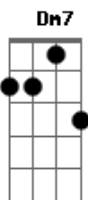

Novo Hinário Adventista - Ele É Exaltado

tom:

Ele é exaltado, o Rei é exaltado nos céus eu o lou__va__rei
 Ele é exaltado, pra sempre exaltado o Seu no__me
 lou__va__rei

Ele é o Se_nhor Sua verdade vai sempre rei__nar
 Ter__ra e céus glorificam Seu Santo no__me
 Ele é exaltado, o Rei é exaltado nos céus
 Céus
 Ele é exaltado, o Rei é exaltado nos céus

F Bb C Dm7 C
 Gm7 Bb C7 C7 F Am7 Dm
 Gm7 Bb C F C7 F Bb C D7 D7
 Gm7 F Bb C7 F Bb C
 Gm7 F Bb C7 F

Acordes

© ukulele-chords.com

© ukulele-chords.com

© ukulele-chords.com

© ukulele-chords.com

© ukulele-chords.com