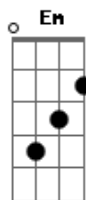

Novo Gênesis - A Queda

tom:

Intro: Am F G Em

Am F G Em
Senti meu corpo cair e me joguei em seus braços
Am F G Em Am F G Em
Em um momento pra refletir e me entreguei em seus laços
Am F G Em Am F G Em
Estava cego na escuridão, Agora eu encontrei a solução

C G Am F
A queda que mudou o meu olhar
C G Am F
Foi quando você veio me salvar

(C G Am G F)
(C G Am G F)

Acordes

© ukulele-chords.com

© ukulele-chords.com

© ukulele-chords.com

© ukulele-chords.com

© ukulele-chords.com