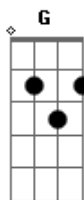

Novo Gênesis - A Queda

tom:

Intro: Am F G Em

Am F G Em
Senti meu corpo cair e me joguei em seus braços
Am F G Em Am F G Em
Em um momento pra refletir e me entreguei em seus laços
Am F G Em Am F G Em
Estava cego na escuridão, Agora eu encontrei a solução

C G Am F
A queda que mudou o meu olhar
C G Am F
Foi quando você veio me salvar

(C G Am G F)
(C G Am G F)

Acordes

© ukulele-chords.com

© ukulele-chords.com

© ukulele-chords.com

© ukulele-chords.com

© ukulele-chords.com