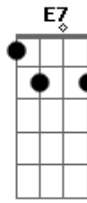

Dbm7
Quando é sobre nós dois

Bm7 **E7** **F** **Gbm7**
você vem mudando de assunto

Dbm7
É sempre assim,

D **Dbm7** **Bm7** **E7** **A7M**
quero você perto de mim

A **D7M**
Na madrugada meu telefone toca

E7 **Dbm7**
Era você dizendo que gosta de mim

F#13b **Bm7**
Não sei se devo acreditar agora

E7 **A7M**
vou tomar uma nova diretriz

Acordes

© ukulele-chords.com

© ukulele-chords.com

© ukulele-chords.com

© ukulele-chords.com

© ukulele-chords.com