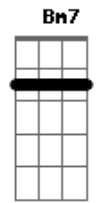

© ukulele-chords.com