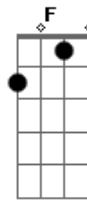

Dbm7
Quando é sobre nós dois

Bm7 **E7** **F** **Gbm7**
você vem mudando de assunto

Dbm7
É sempre assim,

D **Dbm7** **Bm7** **E7** **A7M**
quero você perto de mim

A **D7M**
Na madrugada meu telefone toca

E7 **Dbm7**
Era você dizendo que gosta de mim

F#13b **Bm7**
Não sei se devo acreditar agora

E7 **A7M**
vou tomar uma nova diretriz

Acordes

© ukulele-chords.com

© ukulele-chords.com

© ukulele-chords.com

© ukulele-chords.com

© ukulele-chords.com