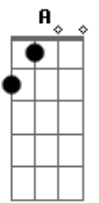

© ukulele-chords.com