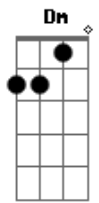

Novo Conceito - Sobre Nos Dois

tom: **A**

A7M
Quando agente conversa

D7M **Dm**
As horas passam que agente não vê

A7M **D7M**
Muitas vezes fofocas, falar da vida alheia

E7 **F** **Gbm7**
não da pra entender

Dbm7
Quando é sobre nós dois

Bm7 **E7** **F** **Gbm7**
você vem mudando de assunto

Dbm7
É sempre assim,

D **Dbm7** **Bm7** **E7** **A7M**
quero você perto de mim

A **D7M**
Na madrugada meu telefone toca

E7 **Dbm7**
Era você dizendo que gosta de mim

F#13b **Bm7**
Não sei se devo acreditar agora

E7 **A7M**
vou tomar uma nova diretriz

Acordes

© ukulele-chords.com