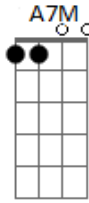

Dbm7
Quando é sobre nós dois

Bm7 **E7** **F** **Gbm7**
você vem mudando de assunto

Dbm7
É sempre assim,

D **Dbm7** **Bm7** **E7** **A7M**
quero você perto de mim

A **D7M**
Na madrugada meu telefone toca

E7 **Dbm7**
Era você dizendo que gosta de mim

F#13b **Bm7**
Não sei se devo acreditar agora

E7 **A7M**
vou tomar uma nova diretriz

Acordes

© ukulele-chords.com

© ukulele-chords.com

© ukulele-chords.com

© ukulele-chords.com

© ukulele-chords.com