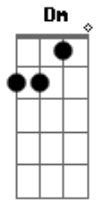

Novo Conceito - Sobre Nos Dois

tom: **A**

A7M
Quando agente conversa

D7M **Dm**
As horas passam que agente não vê

A7M **D7M**
Muitas vezes fofocas, falar da vida alheia

E7 **F** **Gbm7**
não da pra entender

Dbm7
Quando é sobre nós dois

Bm7 **E7** **F** **Gbm7**
você vem mudando de assunto

Dbm7
É sempre assim,

D **Dbm7** **Bm7** **E7** **A7M**
quero você perto de mim

A **D7M**
Na madrugada meu telefone toca

E7 **Dbm7**
Era você dizendo que gosta de mim

F#13b **Bm7**
Não sei se devo acreditar agora

E7 **A7M**
vou tomar uma nova diretriz

Acordes

© ukulele-chords.com