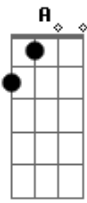

Novo Conceito - Sobre Nos Dois

tom: **A**

A7M
Quando agente conversa

D7M **Dm**
As horas passam que agente não vê

A7M **D7M**
Muitas vezes fofocas, falar da vida alheia

E7 **F** **Gbm7**
não da pra entender

Dbm7
Quando é sobre nós dois

Bm7 **E7** **F** **Gbm7**
você vem mudando de assunto

Dbm7
É sempre assim,

D **Dbm7** **Bm7** **E7** **A7M**
quero você perto de mim

A **D7M**
Na madrugada meu telefone toca

E7 **Dbm7**
Era você dizendo que gosta de mim

F#13b **Bm7**
Não sei se devo acreditar agora

E7 **A7M**
vou tomar uma nova diretriz

Acordes

© ukulele-chords.com

© ukulele-chords.com

© ukulele-chords.com

© ukulele-chords.com

© ukulele-chords.com

© ukulele-chords.com

© ukulele-chords.com

© ukulele-chords.com

© ukulele-chords.com

© ukulele-chords.com