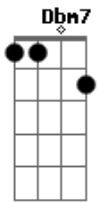

© ukulele-chords.com