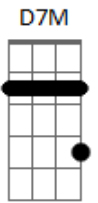

Dbm7
Quando é sobre nós dois

Bm7 **E7** **F** **Gbm7**
você vem mudando de assunto

Dbm7
É sempre assim,

D **Dbm7** **Bm7** **E7** **A7M**
quero você perto de mim

A **D7M**
Na madrugada meu telefone toca

E7 **Dbm7**
Era você dizendo que gosta de mim

F#13b **Bm7**
Não sei se devo acreditar agora

E7 **A7M**
vou tomar uma nova diretriz

Acordes

© ukulele-chords.com

© ukulele-chords.com

© ukulele-chords.com

© ukulele-chords.com

© ukulele-chords.com