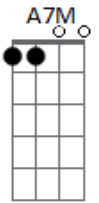

Dbm7
Quando é sobre nós dois

Bm7 **E7** **F** **Gbm7**
você vem mudando de assunto

Dbm7
É sempre assim,

D **Dbm7** **Bm7** **E7** **A7M**
quero você perto de mim

A **D7M**
Na madrugada meu telefone toca

E7 **Dbm7**
Era você dizendo que gosta de mim

F#13b **Bm7**
Não sei se devo acreditar agora

E7 **A7M**
vou tomar uma nova diretriz

Acordes

© ukulele-chords.com

© ukulele-chords.com

© ukulele-chords.com

© ukulele-chords.com

© ukulele-chords.com