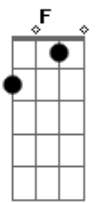

Dbm7
Quando é sobre nós dois

Bm7 **E7** **F** **Gbm7**
você vem mudando de assunto

Dbm7
É sempre assim,

D **Dbm7** **Bm7** **E7** **A7M**
quero você perto de mim

A **D7M**
Na madrugada meu telefone toca

E7 **Dbm7**
Era você dizendo que gosta de mim

F#13b **Bm7**
Não sei se devo acreditar agora

E7 **A7M**
vou tomar uma nova diretriz

Acordes

© ukulele-chords.com

© ukulele-chords.com

© ukulele-chords.com

© ukulele-chords.com

© ukulele-chords.com