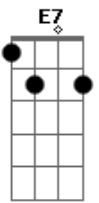

Dbm7
Quando é sobre nós dois

Bm7 **E7** **F** **Gbm7**
você vem mudando de assunto

Dbm7
É sempre assim,

D **Dbm7** **Bm7** **E7** **A7M**
quero você perto de mim

A **D7M**
Na madrugada meu telefone toca

E7 **Dbm7**
Era você dizendo que gosta de mim

F#13b **Bm7**
Não sei se devo acreditar agora

E7 **A7M**
vou tomar uma nova diretriz

Acordes

© ukulele-chords.com

© ukulele-chords.com

© ukulele-chords.com

© ukulele-chords.com

© ukulele-chords.com