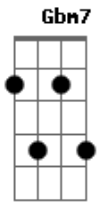

© ukulele-chords.com