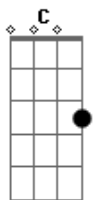

Nove Graus - Amigo Fiel

Tom: C
Intro: C C F G C (2 X)

1
C C F G C
0 verdadeiro amigo é aquele que dá
a vida pelo seus amigos
C C F G C
0 verdadeiro amigo é aquele que dá
a vida pelo seus amigos, Jesus

Refrão:

F Am G
Tu és meu amigo fiel
C F Am G
Tu és meu a.....migo fiel
C F Am G
Tu és meu a.....migo fiel
C F Am G
e eu só posso con....fiar em Ti
C F
e eu só posso con....fiar em Ti

2
C C F G C
0 verdadeiro amigo foi aquele que deu
sua vida para me salvar
C F G C
0 verdadeiro amigo foi aquele que deu
sua vida para me salvar
C F

G
és tu Jesus
C F Am G
Tu és meu a.....migo fiel
C F Am G
Tu és meu a.....migo fiel
C F Am G
Tu és meu a.....migo fiel
C F Am G
e eu só posso con....fiar em Ti, Senhor (2 x)/
C F Am G....
e eu só posso con....fiar em Ti

F Am G
não há outro amigo como tu Senhor
C F Am G
não há outro amigo como Tu Jesus
C F Am G C F Am G
não há outro amigo como tu Senhor

C F Am G
Tu és meu a.....migo fiel
C F Am G
Tu és meu a.....migo fiel
C F Am G
Tu és meu a.....migo fiel
C F Am G
e eu só posso con....fiar em Ti,
C F Am G....
e eu só posso descansar em Ti
Final: C C F G C (2X)

Acordes

© ukulele-chords.com