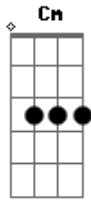

ukulele-chords.com