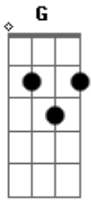

Novanguarda - Amanhã Já Se Foi

Tom:

Intro: G C

G
 Quem me dera ter pra mim a cor dos olhos que me brinda
G

C

C7
 O teu calor pelo meu corpo na indecisão em tua longa imensidão
C7

Cm
 de pensar

(G C)

G

C

C7

Cm

Cansei de tê-la como engano e resolvi que o meu desejo na verdade é partir

[Solo] G C

G

Mas por favor

C

Não venha me enganar

G

C C7

E por favor desapareça

(G C G C)

Desapareça, desapareça

Acordes