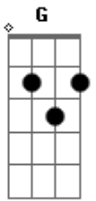

NovaMargô - Roseô

tom:

D

[Primeira Parte]

D
Eu quero te ver de novo
G
Independente da hora e lugar
D
Eu quero te ver de novo, de novo, de novo
G
Até cansar

[Segunda Parte]

A
É que ficar de ligação de madrugada D
G
Até que é bom, mas eu quero te ver de perto
A
Se eu te chamar pra vir cá pra minha casa D
G

Acordes

© ukulele-chords.com

© ukulele-chords.com

© ukulele-chords.com

© ukulele-chords.com

Prometo que vou tirar você do tédio

[Refrão]

Bm
Eu não quero te assustar
A D
É que eu vi que ce leva a sério
G Bm
Mas se quiser namorar
A D
Eu também, também quero