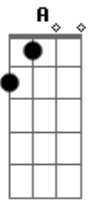

© ukulele-chords.com