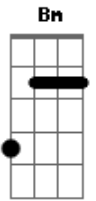

NovaMargô - Roseô

tom:

D

[Primeira Parte]

D
Eu quero te ver de novo
G
Independente da hora e lugar
D
Eu quero te ver de novo, de novo, de novo
G
Até cansar

[Segunda Parte]

A
É que ficar de ligação de madrugada D
G
Até que é bom, mas eu quero te ver de perto
A
Se eu te chamar pra vir cá pra minha casa D
G

Acordes

© ukulele-chords.com

© ukulele-chords.com

© ukulele-chords.com

© ukulele-chords.com

Prometo que vou tirar você do tédio

[Refrão]

Bm
Eu não quero te assustar
A D
É que eu vi que ce leva a sério
G Bm
Mas se quiser namorar
A D
Eu também, também quero