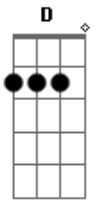

NovaMargô - Roseô

tom:

D

[Primeira Parte]

D
Eu quero te ver de novo
G
Independente da hora e lugar
D
Eu quero te ver de novo, de novo, de novo
G
Até cansar

[Segunda Parte]

A
É que ficar de ligação de madrugada D
G
Até que é bom, mas eu quero te ver de perto
A
Se eu te chamar pra vir cá pra minha casa D
G

Acordes

© ukulele-chords.com

© ukulele-chords.com

© ukulele-chords.com

© ukulele-chords.com

Prometo que vou tirar você do tédio

[Refrão]

Bm
Eu não quero te assustar
A D
É que eu vi que ce leva a sério
G Bm
Mas se quiser namorar
A D
Eu também, também quero