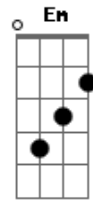

Nova - Graça

Tom: D

Intro: D A Bm G
D A G

D A Bm G
Mantenho o olhar firme em Jesus
D A G
Consumador da minha fé
D A Bm G
Se humilhou em meu favor
D A G
E a Sua graça me alcançou

Em G
Onda após onda me atinge
Em G

D G A D
Graça, graça, a mim basta a graça de Deus, Jesus
D G A D
Graça, graça, a graça eu achei em Jesus

Acordes

© ukulele-chords.com

© ukulele-chords.com

© ukulele-chords.com

© ukulele-chords.com

© ukulele-chords.com