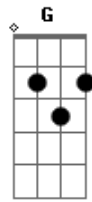

Nova - Graça

Tom: D

Intro: D A Bm G
D A G

D A Bm G
Mantenho o olhar firme em Jesus
D A G
Consumador da minha fé
D A Bm G
Se humilhou em meu favor
D A G
E a Sua graça me alcançou

Em G
Onda após onda me atinge
Em G

D G A D
Graça, graça, a mim basta a graça de Deus, Jesus
D G A D
Graça, graça, a graça eu achei em Jesus

Acordes

© ukulele-chords.com

© ukulele-chords.com

© ukulele-chords.com

© ukulele-chords.com

© ukulele-chords.com