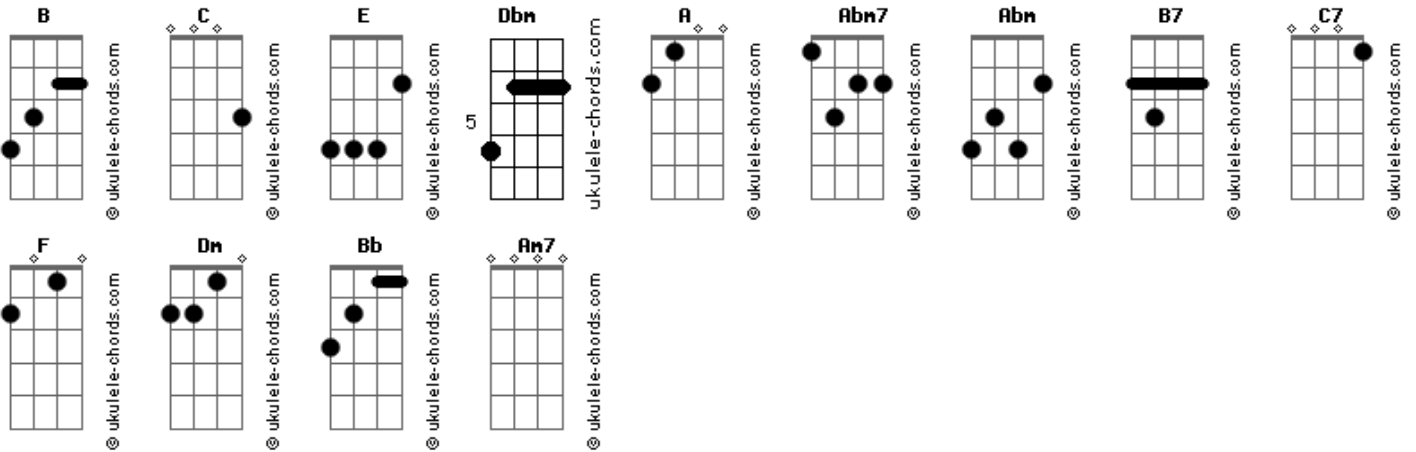

Nova Semente - Verei Jesus

tom:

Intro: **Dbm A B Abm7**
A Dbm B
Dbm A B Abm7
A Dbm B

Dbm A Abm B
 Almejo o dia em que verei
Dbm A E
 Uma pequena luz no céu
Dbm A Abm B
 E essa luz aumentará
Dbm A B B7
 Milhares de anjos surgirão

E B
 Eu creio sim que Ele virá
Dbm A
 E muito em bre__ve eu subirei
E B
 Pra um novo lar, um novo céu
A
 Pra sempre eu estarei
B B
 Feliz eu vi__verei. Verei Jesus

(**Dbm A B Abm7**)
 (**A Dbm B**)

Dbm A Abm B
 A voz de Deus irá soar
Dbm A E
 Nas nuvens Sua Glória surgirá
Dbm A Abm B
 Mil gerações se encontrarão
Dbm A B B7
 E para sempre louvarão

Acordes

E B
 Eu creio sim que Ele virá
Dbm A
 E muito em bre__ve eu subirei
E B
 Pra um novo lar, um novo céu
A
 Pra sempre eu estarei
B B A C7
 Feliz eu vi__verei. Verei Jesus

F C
 Eu creio sim que Ele virá
Dm Bb
 E muito em bre__ve eu subirei
F C
 Pra um novo lar, um novo céu
Bb C
 Pra sempre eu es__tarei
C C7
 Feliz eu vi__verei

F C
 Eu creio sim que Ele virá
Dm Bb
 E muito em bre__ve eu subirei
F C
 Pra um novo lar, um novo céu
Bb C
 Pra sempre eu es__tarei
C C
 Feliz eu vi__verei
Dm
 Verei Jesus

[Final] **Bb C Am7**
Bb Dm C