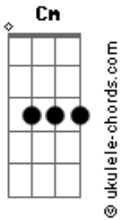

Nova Reação - Flores Que Plantei

tom:

Intro: Cm Ab Cm Ab

Cm Ab Cm
Sei, te amei

Ab Bb Gm Ab Bb
Meu coração se entregou, te dei o meu amor

Cm Ab Cm Ab Bb
Triste estou, pois você não valorizou

Gm Ab
Brincou, só me usou

Bb Ab Bb
Me fez chorar

Ab Cm Dm D#7M F
Você não soube me amar, lamentar, não me cabe

Gm D#7M
Deixou morrer

Cm F
Flores que plantei

Gm F D#7M
No jardim, do nosso amor

F Gm D#7M
Você deixou passar

Cm F D#7M D7 Gm
Como um cometa a chance de me fazer feliz

Cm Ab Cm
Eu vou chorar

Ab Bb Gm Ab Bb
Você não vale derramar nenhuma lágrima

Cm Ab Cm
Não vou querer

Ab Bb
Nenhum assunto com você

Gm Ab
Faz o favor de me esquecer

Acordes

Bb Ab Bb
Me fez de boba
Ab Cm Dm D#7M F
Você não soube me amar, lamentar, não me cabe