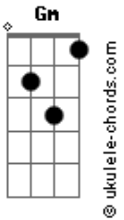

Nova Reação - Flores Que Plantei

tom:

Intro: Cm Ab Cm Ab

Cm Ab Cm
Sei, te amei

Ab Bb Gm Ab Bb
Meu coração se entregou, te dei o meu amor

Cm Ab Cm Ab Bb
Triste estou, pois você não valorizou

Gm Ab
Brincou, só me usou

Bb Ab Bb
Me fez chorar

Ab Cm Dm D#7M F
Você não soube me amar, lamentar, não me cabe

Gm D#7M
Deixou morrer

Cm F
Flores que plantei

Gm F D#7M
No jardim, do nosso amor

F Gm D#7M
Você deixou passar

Cm F D#7M D7 Gm
Como um cometa a chance de me fazer feliz

Cm Ab Cm
Eu vou chorar

Ab Bb Gm Ab Bb
Você não vale derramar nenhuma lágrima

Cm Ab Cm
Não vou querer

Ab Bb
Nenhum assunto com você

Gm Ab
Faz o favor de me esquecer

Acordes

Bb Ab Bb
Me fez de boba
Ab Cm Dm D#7M F
Você não soube me amar, lamentar, não me cabe