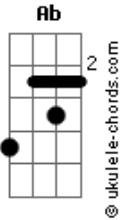

Nova Reação - Flores Que Plantei

tom:

Intro: Cm Ab Cm Ab

Cm Ab Cm
Sei, te amei

Ab Bb Gm Ab Bb
Meu coração se entregou, te dei o meu amor

Cm Ab Cm Ab Bb
Triste estou, pois você não valorizou

Gm Ab
Brincou, só me usou

Bb Ab Bb
Me fez chorar

Ab Cm Dm D#7M F
Você não soube me amar, lamentar, não me cabe

Gm D#7M
Deixou morrer

Cm F
Flores que plantei

Gm F D#7M
No jardim, do nosso amor

F Gm D#7M
Você deixou passar

Cm F D#7M D7 Gm
Como um cometa a chance de me fazer feliz

Cm Ab Cm
Eu vou chorar

Ab Bb Gm Ab Bb
Você não vale derramar nenhuma lágrima

Cm Ab Cm
Não vou querer

Ab Bb
Nenhum assunto com você

Gm Ab
Faz o favor de me esquecer

Acordes

Bb Ab Bb
Me fez de boba
Ab Cm Dm D#7M F
Você não soube me amar, lamentar, não me cabe