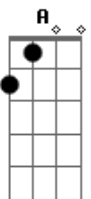

© ukulele-chords.com