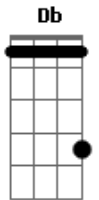

© ukulele-chords.com