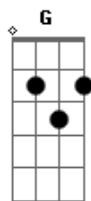

ukulele-chords.com