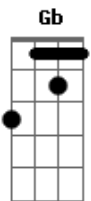

ukulele-chords.com

ukulele-chords.com