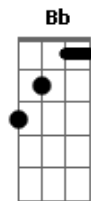

ukulele-chords.com