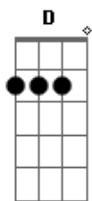

Noutrocéu - Sentir Melhor

tom:
Gb (forma dos acordes no tom de G)
Afinação: Eb Ab Db Gb Bb Eb
Intro: G Em7 Cadd9 D2
          D D D

G
Voce? acorda pro mundo
Em7
Sentado em uma jaula
Cadd9
E na?o sabe como se libertar
D2 D D D
Esta? cansado de fazer as engrenagens girar
G
Ofuscado pela modernidade
Em7
E toda caretice que o novo tem
Cadd9
E? o velho ditado com uma nova cara
D2 D D
A diferenc?a entre matar e morrer
          D
Viver e sobreviver

(G Em7 Cadd9 D2)
(D D D)

[Solo]

G
Na?o vire as costas de novo
Em7
Na?o se vire contra ninguem
Cadd9
Nem todo mundo merece uma segunda chance
D2 D D D
De? o melhor de voce? o quanto antes
G
Machucar e depois pedir perda?o
Em7
Exagerar pra esconder a solida?o
Cadd9
Acreditar pra aceitar o que vier
D2 D D D
Perder a fe? pra voltar a ficar de pe?

Cadd9
Se eu tivesse uma pista
A7 G
Eu saberia exatamente o que fazer
Cadd9 A7 G
Buscaria luz para um canto escuro em voce?
Cadd9 A7
Perder um tempo e ganhar um dia lá fora
          G
Ver a chuva levar tudo embora
Cadd9 A7
Brilhar e não pensar no pior
          G
Vai fazer você se sentir melhor

Acordes