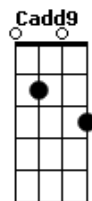

ukulele-chords.com