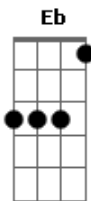

ukulele-chords.com