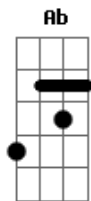

ukulele-chords.com