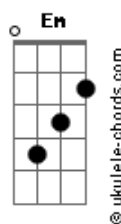

Supernave - Nada Alivia No Dia Seguinte

tom:

Intro: **Em** **A** **A** **Aadd9**
Em **A** **A** **Aadd9**
Em **A** **A** **Aadd9**
Em **A** **A** **Aadd9**
Em **Aadd9** **G** **Em**
Em **Aadd9** **G** **Em**

Em (**A** **A** **Aadd9**)
A consciência é mal educada

Já não conta cigarros além do primeiro

C **D** **G**
Nem mesmo anota desculpas de efeito

Nem mesmo releva as curtas unhas

A7 **Am7**
Roidas de culpa

(**Em**)
(**Em**)
(**Em** **Aadd9** **G** **Em**)
(**Em** **Aadd9** **G** **Em**)

Em (**A** **A** **Aadd9**)
O dia desbota noite rápida

Acordes

Correria sem riso, e minha orelha quente cansa

C **D** **G**
De ligar pra onde você esta

Destruindo a tua paciencia

A7 **Am7**
Disposta a mudar por mim