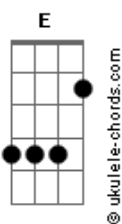

Supernave - Nada Alivia No Dia Seguinte

tom:

Intro: **Em** **A** **A** **Aadd9**
Em **A** **A** **Aadd9**
Em **A** **A** **Aadd9**
Em **A** **A** **Aadd9**
Em **Aadd9** **G** **Em**
Em **Aadd9** **G** **Em**

Em (**A** **A** **Aadd9**)
A consciência é mal educada

Já não conta cigarros além do primeiro

C **D** **G**
Nem mesmo anota desculpas de efeito

Nem mesmo releva as curtas unhas

A7 **Am7**
Roidas de culpa

(**Em**)
(**Em**)
(**Em** **Aadd9** **G** **Em**)
(**Em** **Aadd9** **G** **Em**)

Em (**A** **A** **Aadd9**)
O dia desbota noite rápida

Acordes

Correria sem riso, e minha orelha quente cansa

C **D** **G**
De ligar pra onde você esta

Destruindo a tua paciencia

A7 **Am7**
Disposta a mudar por mim