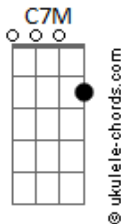

Supernave - Nada Alivia No Dia Seguinte

tom:

Intro: **Em** **A** **A** **Aadd9**
Em **A** **A** **Aadd9**
Em **A** **A** **Aadd9**
Em **A** **A** **Aadd9**
Em **Aadd9** **G** **Em**
Em **Aadd9** **G** **Em**

Em (**A** **A** **Aadd9**)
A consciência é mal educada

Já não conta cigarros além do primeiro

C **D** **G**
Nem mesmo anota desculpas de efeito

Nem mesmo releva as curtas unhas

A7 **Am7**
Roidas de culpa

(**Em**)
(**Em**)
(**Em** **Aadd9** **G** **Em**)
(**Em** **Aadd9** **G** **Em**)

Em (**A** **A** **Aadd9**)
O dia desbota noite rápida

Acordes

Correria sem riso, e minha orelha quente cansa

C **D** **G**
De ligar pra onde você esta

Destruindo a tua paciencia

A7 **Am7**
Disposta a mudar por mim