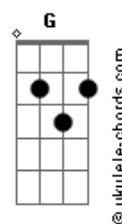

Supernave - Nada Alivia No Dia Seguinte

tom:

Intro: **Em** **A** **A** **Aadd9**
Em **A** **A** **Aadd9**
Em **A** **A** **Aadd9**
Em **A** **A** **Aadd9**
Em **Aadd9** **G** **Em**
Em **Aadd9** **G** **Em**

Em (**A** **A** **Aadd9**)
A consciência é mal educada

Já não conta cigarros além do primeiro

C **D** **G**
Nem mesmo anota desculpas de efeito

Nem mesmo releva as curtas unhas

A7 **Am7**
Roidas de culpa

(**Em**)
(**Em**)
(**Em** **Aadd9** **G** **Em**)
(**Em** **Aadd9** **G** **Em**)

Em (**A** **A** **Aadd9**)
O dia desbota noite rápida

Acordes

Correria sem riso, e minha orelha quente cansa

C **D** **G**
De ligar pra onde você esta

Destruindo a tua paciencia

A7 **Am7**
Disposta a mudar por mim