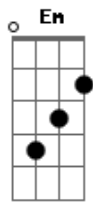

Bm A
Transborda do cálice esmeralda

Em D Db
Ardentes delírios do absinto

Bm A
Desperta do sono a fada adormecida

Em D Db
Artemísia, artemísia, artemísia, artemísia

(Bm A Em D Db)

Bm A
Eu vejo no brilho esmeralda das águas passadas

Em D Db
O teu rosto sedutor opalescente

Bm A
Eu vejo no brilho esmeralda das águas passadas

Em D Db

Acordes

© ukulele-chords.com

© ukulele-chords.com

© ukulele-chords.com

© ukulele-chords.com