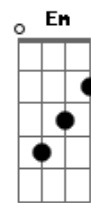

© ukulele-chords.com