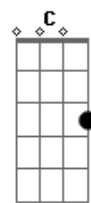

Notre Dame De Paris - Belle

tom:
F
[Man 1]
Dm
Belle
Gm A7 Dm
C'est un mot qu'on dirait invente pour elle
Gm A7 C F
Quand elle danse et qu'elle met son corps a jour, tel
Gm A7 Dm
Un oiseau qui etend ses ailes pour s'envoler
Gm A7 Bm
Alors je sens l'enfer s'ouvrir sous mes pieds
Em Gb Bm
J'ai pose mes yeux sous sa robe de gitane
Em A D
A quoi me sert encore de prier Notre-Dame
Bm
Quel
Em Gb Bm
Est celui qui lui jettera la premiere pierre
Em A D
Celui-la ne merite pas d'etre sur terre

Dm
[Alltogether]
Em Gb Bm
J'ai pose mes yeux sous sa robe de gitane
Em A D
A quoi me sert encore de prier Notre-Dame
Bm
Quel
Em Gb Bm
Est celui qui lui jettera la premiere Pierre
Em A D
Celui-la ne merite pas d'etre sur terre

Em
O Lucifer!
Gb Bm
Oh! laisse-moi rien qu'une fois
Em Gb Bm
Glisser mes doigts dans les cheveux d'Esmeralda
Gb Bm
Esmeralda

Acordes

© ukulele-chords.com

© ukulele-chords.com

© ukulele-chords.com

© ukulele-chords.com