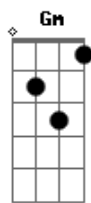

Notre Dame De Paris - Belle

tom:
F
[Man 1]
Dm
Belle
Gm A7 Dm
C'est un mot qu'on dirait invente pour elle
Gm A7 C F
Quand elle danse et qu'elle met son corps a jour, tel
Gm A7 Dm
Un oiseau qui etend ses ailes pour s'envoler
Gm A7 Bm
Alors je sens l'enfer s'ouvrir sous mes pieds
Em Gb Bm
J'ai pose mes yeux sous sa robe de gitane
Em A D
A quoi me sert encore de prier Notre-Dame
Bm
Quel
Em Gb Bm
Est celui qui lui jettera la premiere pierre
Em A D
Celui-la ne merite pas d'etre sur terre

Bm
Quel
Em Gb Bm
Est l'homme qui detournerait son regard d'elle
Em A D
Sous peine d'etre change en statue de sel

Em
O Fleur-de-Lys,
Gb Bm
Je ne suis pas homme de foi
Em Gb Bm
J'irai cueillir la fleur d'amour d'Esmeralda
Bm Em A Dm Gm Em

Dm
[Alltogether]
Em Gb Bm
J'ai pose mes yeux sous sa robe de gitane
Em A D
A quoi me sert encore de prier Notre-Dame
Bm
Quel
Em Gb Bm
Est celui qui lui jettera la premiere Pierre
Em A D
Celui-la ne merite pas d'etre sur terre

Em
O Lucifer!
Gb Bm
Oh! laisse-moi rien qu'une fois
Em Gb Bm
Glisser mes doigts dans les cheveux d'Esmeralda
Gb Bm
Esmeralda

Acordes

© ukulele-chords.com

© ukulele-chords.com

© ukulele-chords.com

© ukulele-chords.com