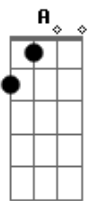

© ukulele-chords.com