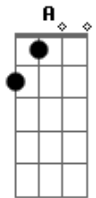

© ukulele-chords.com

© ukulele-chords.com