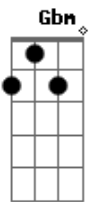

por todo sempre em fim

Gbm D A E (2x)

Intro: Gbm D A E (2x)

Gbm (4x) E

Acordes

© ukulele-chords.com

© ukulele-chords.com

© ukulele-chords.com