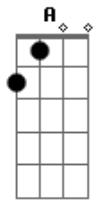

Notóryus - Por Todo Sempre em Fim

Tom: A
Intro: Gbm D A E (2x)
Gbm (4x) E

Gbm D A
Não mando flores fúnebres
E B E

Nem falo palavras de amor
Gbm D A
Em mim impera o ódio
E B E

E o sentimento de dor
Gbm D A
Agora vem comigo
E B E

Vamos nos destruir
Gbm D A
O amanhã será belo
A E
Por todo sempre em fim

Gbm D
Eu não vou matar
A E
Eu não vou morrer
Gbm D
Os outros podem sorrir
A E
E nós só podemos chorar
B E
por todo sempre em fim
Intro: Gbm D A E (2x)
Gbm (4x) E

Gbm D A
Não mano flores vermelhas
E B E
Nem frases feitas de amor
Gbm D A
Em mim impera o desprezo
E B E
E a lembrança da dor

Gbm D A
Agora vem comigo
E B E Gbm

Vamos nos destruir
Gbm D
O amanhã será belo
A E B E Gbm
Por todo sempre em fim

Gbm D
Eu não vou matar
A E
Eu não vou morrer
Gbm D
Os outros podem sorrir
A E
E nós só podemos chorar
B E
por todo sempre em fim

B D
Não sou invisível
B Gbm
Você não me vê chegar
B D
Agora vem comigo
A E
Porque desistir

Gbm D
Eu não vou matar
A E
Eu não vou morrer
Gbm D
Os outros podem sorrir
A E
E nós só podemos chorar
B E
por todo sempre em fim

Gbm D A E (2x)
Intro: Gbm D A E (2x)
Gbm (4x) E

Acordes

© ukulele-chords.com