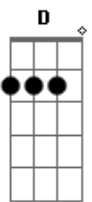

por todo sempre em fim

Gbm D A E (2x)

Intro: Gbm D A E (2x)

Gbm (4x) E

Acordes

© ukulele-chords.com

© ukulele-chords.com

© ukulele-chords.com