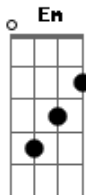

C F7M
Derrubando o gelo do meu coração

Am F7M
Hoje sigo o caminho, mais fácil de encontrar

C F7M
Pra chegar ao topo desse amor

C Em Am F7M (1x)

Acordes

© ukulele-chords.com

© ukulele-chords.com

© ukulele-chords.com