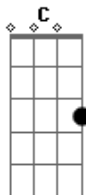

C F7M
Derrubando o gelo do meu coração

Am F7M
Hoje sigo o caminho, mais fácil de encontrar

C F7M
Pra chegar ao topo desse amor

C Em Am F7M (1x)

Acordes

© ukulele-chords.com

© ukulele-chords.com

© ukulele-chords.com