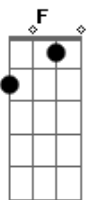

© ukulele-chords.com