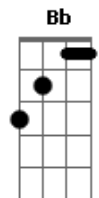

(Intro)

Dm **C**
 To indo pra Garopaba
G **Dm**
 vou descendo o Siriu

C
 hoje o sol nasceu mais forte
Bb
 no Sonho e na Guarda do Embau

(C)
 Entao eu fico assim quando eu vejo os olhos dela
 quando ela chega bate o vento na janela
 no sonho um ano bom a luz de velas

Bb **C**
 Reggae na casa amarela, pra dançar (2x)

Bb
 Reggae na casa amarela
C **Dm**
 ieieieieieieieieieieeeee (2x)

(Intro)

Acordes

© ukulele-chords.com

© ukulele-chords.com

© ukulele-chords.com

© ukulele-chords.com