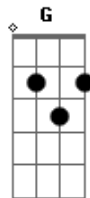

(C)
Entao eu fico assim quando eu vejo os olhos dela
quando ela chega bate o vento na janela
no sonho um ano bom a luz de velas

Refrão:

Reggae na casa amarela, pra dançar **(2x)**
Bb **C**

Dm **C**
Nossa aldeia canta Marley
G **Dm**
e a Jamaica aqui no sul
C
nosso céu tem mais estrelas

(Intro)

Dm **C**
To indo pra Garopaba
G **Dm**
vou descendo o Siriu

C
hoje o sol nasceu mais forte
Bb
no Sonho e na Guarda do Embau

(C)
Entao eu fico assim quando eu vejo os olhos dela
quando ela chega bate o vento na janela
no sonho um ano bom a luz de velas

Reggae na casa amarela, pra dançar **(2x)**
Bb **C**

Reggae na casa amarela
Bb
C **Dm**
ieieieieieieieieieieieieeeee (2x)

(Intro)

Acordes

© ukulele-chords.com

© ukulele-chords.com

© ukulele-chords.com

© ukulele-chords.com