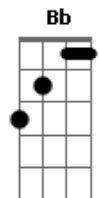

Bb **C**
Reggae na casa amarela, pra dançar (2x)

Bb
Reggae na casa amarela
C **Dm**
ieieieieieieieieieieieeeee (2x)

(Intro)

Acordes

© ukulele-chords.com

© ukulele-chords.com

© ukulele-chords.com

© ukulele-chords.com