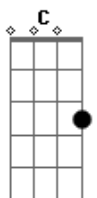

(Intro)

Dm **C**
 To indo pra Garopaba
G **Dm**
 vou descendo o Siriu

C
 hoje o sol nasceu mais forte
Bb
 no Sonho e na Guarda do Embau

(C)
 Entao eu fico assim quando eu vejo os olhos dela
 quando ela chega bate o vento na janela
 no sonho um ano bom a luz de velas

Bb **C**
 Reggae na casa amarela, pra dançar (2x)

Bb
 Reggae na casa amarela
C **Dm**
 ieieieieieieieieieieeeee (2x)

(Intro)

Acordes

© ukulele-chords.com

© ukulele-chords.com

© ukulele-chords.com

© ukulele-chords.com