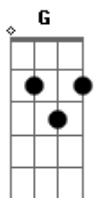

© ukulele-chords.com