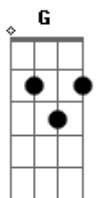

(C)
 Entao eu fico assim quando eu vejo os olhos dela
 quando ela chega bate o vento na janela
 no sonho um ano bom a luz de velas

Refrão:
Bb **C**
 Reggae na casa amarela, pra dançar (2x)

Dm **C**
 Nossa aldeia canta Marley
G **Dm**
 e a Jamaica aqui no sul
C
 nosso céu tem mais estrelas

(Intro)

Dm **C**
 To indo pra Garopaba
G **Dm**
 vou descendo o Siriu

C
 hoje o sol nasceu mais forte
Bb
 no Sonho e na Guarda do Embau

(C)
 Entao eu fico assim quando eu vejo os olhos dela
 quando ela chega bate o vento na janela
 no sonho um ano bom a luz de velas

Bb **C**
 Reggae na casa amarela, pra dançar (2x)

Bb
 Reggae na casa amarela
C **Dm**
 ieieieieieieieieieieeeee (2x)

(Intro)

Acordes

© ukulele-chords.com

© ukulele-chords.com

© ukulele-chords.com

© ukulele-chords.com