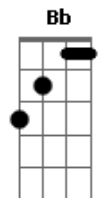

© ukulele-chords.com