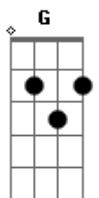

(C)
Entao eu fico assim quando eu vejo os olhos dela
quando ela chega bate o vento na janela
no sonho um ano bom a luz de velas

Refrão:
Bb **C**
Reggae na casa amarela, pra dançar (2x)

Dm **C**
Nossa aldeia canta Marley
G **Dm**
e a Jamaica aqui no sul
C
nosso céu tem mais estrelas

Bb
nosso mar é mais azul

(C)
Entao eu fico assim quando eu vejo os olhos dela
quando ela chega bate o vento na janela
no sonho um ano bom a luz de velas

Bb **C**
Reggae na casa amarela, pra dançar (3x)

(Intro)

Dm **C**
To indo pra Garopaba
G **Dm**
vou descendo o Siriu
C
hoje o sol nasceu mais forte
Bb
no Sonho e na Guarda do Embau

(C)
Entao eu fico assim quando eu vejo os olhos dela
quando ela chega bate o vento na janela
no sonho um ano bom a luz de velas

Bb **C**
Reggae na casa amarela, pra dançar (2x)

Bb
Reggae na casa amarela
C **Dm**
ieieieieieieieieieieieeeee (2x)

(Intro)

Acordes

© ukulele-chords.com

© ukulele-chords.com

© ukulele-chords.com

© ukulele-chords.com