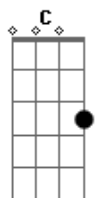

(Intro)

Dm **C**
 To indo pra Garopaba
G **Dm**
 vou descendo o Siriu

C
 hoje o sol nasceu mais forte
Bb
 no Sonho e na Guarda do Embau

(C)
 Entao eu fico assim quando eu vejo os olhos dela
 quando ela chega bate o vento na janela
 no sonho um ano bom a luz de velas

Bb **C**
 Reggae na casa amarela, pra dançar (2x)

Bb
 Reggae na casa amarela
C **Dm**
 ieieieieieieieieieieeeee (2x)

(Intro)

Acordes

© ukulele-chords.com

© ukulele-chords.com

© ukulele-chords.com

© ukulele-chords.com