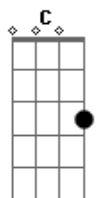

© ukulele-chords.com