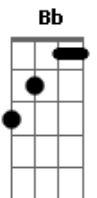

(C)
 Entao eu fico assim quando eu vejo os olhos dela
 quando ela chega bate o vento na janela
 no sonho um ano bom a luz de velas

Refrão:
Bb **C**
 Reggae na casa amarela, pra dançar (2x)

Dm **C**
 Nossa aldeia canta Marley
G **Dm**
 e a Jamaica aqui no sul
C
 nosso céu tem mais estrelas

(Intro)

Dm **C**
 To indo pra Garopaba
G **Dm**
 vou descendo o Siriu

C
 hoje o sol nasceu mais forte
Bb
 no Sonho e na Guarda do Embau

(C)
 Entao eu fico assim quando eu vejo os olhos dela
 quando ela chega bate o vento na janela
 no sonho um ano bom a luz de velas

Bb **C**
 Reggae na casa amarela, pra dançar (2x)

Bb
 Reggae na casa amarela
C **Dm**
 ieieieieieieieieieieeeee (2x)

(Intro)

Acordes

© ukulele-chords.com

© ukulele-chords.com

© ukulele-chords.com

© ukulele-chords.com