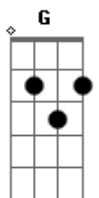

(C)
 Entao eu fico assim quando eu vejo os olhos dela
 quando ela chega bate o vento na janela
 no sonho um ano bom a luz de velas

Refrão:
Bb **C**
 Reggae na casa amarela, pra dançar (2x)

Dm **C**
 Nossa aldeia canta Marley
G **Dm**
 e a Jamaica aqui no sul
C
 nosso céu tem mais estrelas

(Intro)

Dm **C**
 To indo pra Garopaba
G **Dm**
 vou descendo o Siriu

C
 hoje o sol nasceu mais forte
Bb
 no Sonho e na Guarda do Embau

(C)
 Entao eu fico assim quando eu vejo os olhos dela
 quando ela chega bate o vento na janela
 no sonho um ano bom a luz de velas

Bb **C**
 Reggae na casa amarela, pra dançar (2x)

Bb
 Reggae na casa amarela
C **Dm**
 ieieieieieieieieieieeeee (2x)

(Intro)

Acordes

© ukulele-chords.com

© ukulele-chords.com

© ukulele-chords.com

© ukulele-chords.com