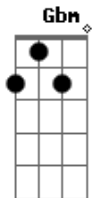

A E Gbm
Navegando nesse sonho viajando feliz

D A E
Eu sei vou te encontrar no lual daquela praia

Gbm
Ao som do reggae raiz

D A E Gbm
nós na aldeia a te embalar

D A E Gbm
nós na aldeia a te embalar

D A
Eu sei vou te encontrar

A E Gbm D A
Me leve para o mar, me leve para o mar,

E Gbm D
Me leve para o maar

Solo:

Acordes

© ukulele-chords.com

© ukulele-chords.com

© ukulele-chords.com

© ukulele-chords.com