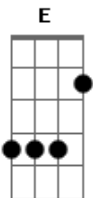

D A E Gbm D
E eu vou deixar me leve para o mar

A E Gbm D A
Me leve para o mar, me leve para o mar,

E Gbm D
Me leve para o maar (2x)

A E Gbm

Navegando nesse sonho viajando feliz

D A E
Eu sei vou te encontrar no lual daquela praia

Gbm
Ao som do reggae raiz

D A E Gbm
nós na aldeia a te embalar

D A E Gbm
nós na aldeia a te embalar

D A
Eu sei vou te encontrar

Solo:

A E Gbm D A
Me leve para o mar, me leve para o mar,

E Gbm D
Me leve para o maar(2x)

A E Gbm
Navegando nesse sonho viajando feliz

D A E
Eu sei vou te encontrar no lual daquela praia

Gbm
Ao som do reggae raiz

D A E Gbm
nós na aldeia a te embalar

D A E Gbm
nós na aldeia a te embalar

D A
Eu sei vou te encontrar

A E Gbm D A
Me leve para o mar, me leve para o mar,

E Gbm D
Me leve para o maar

Solo:

Acordes

© ukulele-chords.com

© ukulele-chords.com

© ukulele-chords.com

© ukulele-chords.com