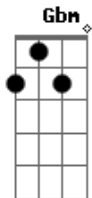

A E Gbm D A
 Me leve para o mar, me leve para o mar,
 E Gbm D
 Me leve para o maar (2x)

A E Gbm

Acordes

© ukulele-chords.com

© ukulele-chords.com

© ukulele-chords.com

© ukulele-chords.com

Navegando nesse sonho viajando feliz
 D A E
 Eu sei vou te encontrar no lual daquela praia
 Gbm
 Ao som do reggae raiz
 D A E Gbm
 nós na aldeia a te embalar
 D A E Gbm
 nós na aldeia a te embalar
 D A
 Eu sei vou te encontrar
 Solo:

A E Gbm D A
 Me leve para o mar, me leve para o mar,
 E Gbm D
 Me leve para o maar(2x)

A E Gbm
 Navegando nesse sonho viajando feliz
 D A E
 Eu sei vou te encontrar no lual daquela praia
 Gbm
 Ao som do reggae raiz
 D A E Gbm
 nós na aldeia a te embalar
 D A E Gbm
 nós na aldeia a te embalar
 D A
 Eu sei vou te encontrar