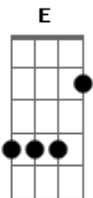

Nós Naldea - Me Leve Para o Mar

Tom: A

Solo:

A E Gbm
 Amanheceu to de bobeira eu vou sair por ai
 D
 Em meio ao temporal
 A E Gbm D
 tentando encontrar
 A D Gbm
 Um caminho que me leve para perto do sol
 D A E Gbm D
 Quem sabe lá no sul me leve para o mar

A E Gbm D A
 Me leve para o mar, me leve para o mar,
 E Gbm D
 Me leve para o maar (2x)

A E Gbm
 Tempo quente chegando pecado marcando
 D

Mais de trinta graus no litoral
 A E Gbm D
 Quem vai ficar
 A D Gbm
 Pelas ondas de Floripa você vai me levando
 D A E Gbm D
 E eu vou deixar me leve para o mar

A E Gbm D A
 Me leve para o mar, me leve para o mar,
 E Gbm D
 Me leve para o maar (2x)

A E Gbm

Acordes

© ukulele-chords.com

© ukulele-chords.com

© ukulele-chords.com

© ukulele-chords.com

Navegando nesse sonho viajando feliz
 D A E
 Eu sei vou te encontrar no lual daquela praia
 Gbm
 Ao som do reggae raiz
 D A E Gbm
 nós na aldeia a te embalar
 D A E Gbm
 nós na aldeia a te embalar
 D A
 Eu sei vou te encontrar
 Solo:

A E Gbm D A
 Me leve para o mar, me leve para o mar,
 E Gbm D
 Me leve para o maar(2x)

A E Gbm
 Navegando nesse sonho viajando feliz
 D A E
 Eu sei vou te encontrar no lual daquela praia
 Gbm
 Ao som do reggae raiz
 D A E Gbm
 nós na aldeia a te embalar
 D A E Gbm
 nós na aldeia a te embalar
 D A
 Eu sei vou te encontrar