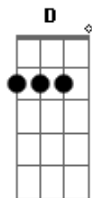

A E Gbm
Navegando nesse sonho viajando feliz

D A E
Eu sei vou te encontrar no lual daquela praia

Gbm
Ao som do reggae raiz

D A E Gbm
nós na aldeia a te embalar

D A E Gbm
nós na aldeia a te embalar

D A
Eu sei vou te encontrar

A E Gbm D A
Me leve para o mar, me leve para o mar,

E Gbm D
Me leve para o maar

Solo:

Acordes

© ukulele-chords.com

© ukulele-chords.com

© ukulele-chords.com

© ukulele-chords.com