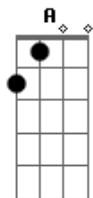

Nós Naldea - Me Leve Para o Mar

Tom: A

Solo:

A E Gbm
Amanheceu to de bobeira eu vou sair por ai

D
Em meio ao temporal

A E Gbm D
tentando encontrar

A D Gbm
Um caminho que me leve para perto do sol

D A E Gbm D
Quem sabe lá no sul me leve para o mar

A E Gbm D A
Me leve para o mar, me leve para o mar,

E Gbm D
Me leve para o maar (2x)

A E Gbm
Tempo quente chegando pecado marcando

D
Mais de trinta graus no litoral

A E Gbm D
Quem vai ficar

A D Gbm
Pel as ondas de Floripa você vai me levando

D A E Gbm D
E eu vou deixar me leve para o mar

A E Gbm D A
Me leve para o mar, me leve para o mar,

E Gbm D
Me leve para o maar (2x)

A E Gbm

Navegando nesse sonho viajando feliz

D A E
Eu sei vou te encontrar no lual daquela praia

Gbm
Ao som do reggae raiz

D A E Gbm
nós na aldeia a te embalar

D A E Gbm
nós na aldeia a te embalar

D A
Eu sei vou te encontrar

Solo:

A E Gbm D A
Me leve para o mar, me leve para o mar,

E Gbm D
Me leve para o maar(2x)

A E Gbm
Navegando nesse sonho viajando feliz

D A E
Eu sei vou te encontrar no lual daquela praia

Gbm
Ao som do reggae raiz

D A E Gbm
nós na aldeia a te embalar

D A E Gbm
nós na aldeia a te embalar

D A
Eu sei vou te encontrar

A E Gbm D A
Me leve para o mar, me leve para o mar,

E Gbm D
Me leve para o maar

Solo:

Acordes