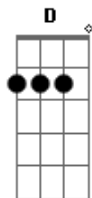

A E Gbm D A
 Me leve para o mar, me leve para o mar,
 E Gbm D
 Me leve para o maar (2x)

A E Gbm

Acordes

© ukulele-chords.com

© ukulele-chords.com

© ukulele-chords.com

© ukulele-chords.com

Navegando nesse sonho viajando feliz
 D A E
 Eu sei vou te encontrar no lual daquela praia
 Gbm
 Ao som do reggae raiz
 D A E Gbm
 nós na aldeia a te embalar
 D A E Gbm
 nós na aldeia a te embalar
 D A
 Eu sei vou te encontrar
 Solo:

A E Gbm D A
 Me leve para o mar, me leve para o mar,
 E Gbm D
 Me leve para o maar(2x)

A E Gbm
 Navegando nesse sonho viajando feliz
 D A E
 Eu sei vou te encontrar no lual daquela praia
 Gbm
 Ao som do reggae raiz
 D A E Gbm
 nós na aldeia a te embalar
 D A E Gbm
 nós na aldeia a te embalar
 D A
 Eu sei vou te encontrar