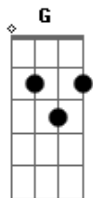

Que tendo você do meu lado me sinto mais forte
 Quero beijar o teu rosto e pegar tua mão
 Se cada estrela no céu é um amigo na terra

A força do acaso do encontro é uma constelação
 Lumiar,

De que planeta você é?
 Eu faço o que você quiser em troca do teu amor
 Posso te dar o que eu sou, amigo é um cobertor
 Bordado de estrelas - de estrelas.

(2x)
 Constelação, nave louca
 A vida é pouca e o que vale é se querer
 (2x)

(D A Bm D G D F A) (2x)
 PA PA PARARA PA PA PARA PAPA PAPA PARA PA PA

Acordes

© ukulele-chords.com

© ukulele-chords.com

© ukulele-chords.com