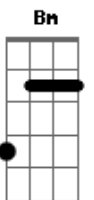

© ukulele-chords.com