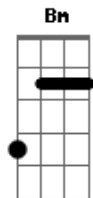

© ukulele-chords.com