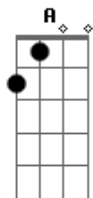

© ukulele-chords.com