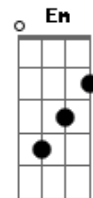

© ukulele-chords.com