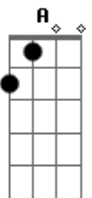

© ukulele-chords.com