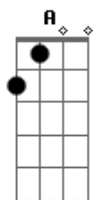

© ukulele-chords.com