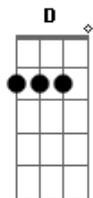

Que tendo você do meu lado me sinto mais forte
 Quero beijar o teu rosto e pegar tua mão
 Se cada estrela no céu é um amigo na terra

A força do acaso do encontro é uma constelação
 Lumiar,

De que planeta você é?
 Eu faço o que você quiser em troca do teu amor
 Posso te dar o que eu sou, amigo é um cobertor
 Bordado de estrelas - de estrelas.

(2x)
 Constelação, nave louca
 A vida é pouca e o que vale é se querer
 (2x)

(D A Bm D G D F A) (2x)
 PA PA PARARA PA PA PARA PAPA PAPA PARA PA PA

Acordes

© ukulele-chords.com

© ukulele-chords.com

© ukulele-chords.com