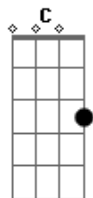

(2x)
 Constelação, nave louca
 A vida é pouca e o que vale é se querer
 (2x)

(D A Bm D G D F A) (2x)
 PA PA PARARA PA PA PARA PAPA PAPA PARA PA PA

Acordes

© ukulele-chords.com

© ukulele-chords.com

© ukulele-chords.com