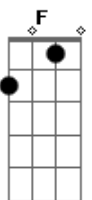

(2x)
 Constelação, nave louca
 A vida é pouca e o que vale é se querer
 (2x)

(D A Bm D G D F A) (2x)
 PA PA PARARA PA PA PARA PAPA PAPA PARA PA PA

Acordes

© ukulele-chords.com

© ukulele-chords.com

© ukulele-chords.com