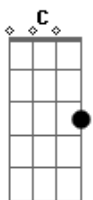

(2x)
 Constelação, nave louca
 A vida é pouca e o que vale é se querer
 (2x)

(D A Bm D G D F A) (2x)
 PA PA PARARA PA PA PARA PAPA PAPA PARA PA PA

Acordes

© ukulele-chords.com

© ukulele-chords.com

© ukulele-chords.com