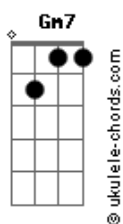

Nós Em Um - Caminho

tom:

Intro: **Bbadd9** **Bb** **Ebadd9**

Bbadd9
Na sala de espera
Ebadd9
No caminho que faço
Gm7 **F**
De amigos cercado
Eb
Ou, sozinho em silêncio
Bbadd9
Enquanto carrego fardos
Ebadd9
Quando a dor me alcança
Gm7 **F**
Na fome ou bonança
Eb
Graça me alcança

[Refrão]

Gm7 **Eb** **Bb**
Se o medo me assombra à sombra do alto
F **Cm** **Gm7**
Minhalma sabe descansar
Eb **Bb** **F**
E até na guerra, paz inexplicável vem me visitar

[Segunda Parte]

Bb **Eb**
Estás na noite que não passa
Gm7
Na alegria do amanhecer
Eb
No silêncio que apavora
Bb
No primeiro choro do bebê
Eb
Estás no ar que eu respiro
Gm7
No meu último suspiro

Acordes

Eb
No fim do que era pra durar
Bb
No esforço de recomeçar
(**Ebadd9** **Bbadd9** **Ebadd9**)
F **Gm** **Eb** **Bb**
Se o medo me assombra à sombra do alto
F **Cm** **Gm7**
Minhalma sab? descansar
Eb **Bb** **F**
E até na guerra, paz inexplicável vem me visitar

[Segunda Parte]

Bb **Eb**
Estás na noite que não passa
Gm7
Na alegria do amanhecer
Eb
No silêncio que apavora
Bb
No primeiro choro do bebê
Cm
Estás no ar que eu respiro
Gm
No meu último suspiro
Eb
No fim do que era pra durar
Bb
No esforço de recomeçar

[Saída]

Bbadd9
Ou-ou-ou
Bbadd9
Ou-ou-ou
Ebadd9
Ou-ou-ou
Ebadd9 **Bbadd9**
Ou-ou-ou