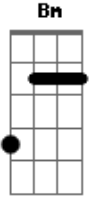

© ukulele-chords.com