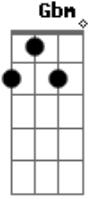

© ukulele-chords.com