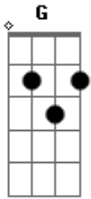

Northwind Collective - Herää (Wake)

Tom: G

Intro: C D Bm Em
C D Bm Em

C D
Sun toivossas me nousemme

Bm Em
Sun nimeäs julistamme

C D
Viritetään sydämemme

Bm Em
Sun sydämesi sykkeeseen

C D
Silmissämme on Sun tulesi

Bm Em
Se palaa rakkaudestasi

C D
Valo kirkkautes saa hehkua

Bm Em
Kaduillemme vapautetaan

C
Mua koskaan jätä et

D
Loputon rakkautes

Bm Em
Minussa loistaa missä ikinä mä meen

(C D Bm Em)

(C D Bm Em)

C
Vain Sä saat mun
D Bm Em
Vain Sä saat mun sydämeni heräämään

(C D Bm Em)
(C D Bm Em)

C D
Olen aina, olen aina

Bm Em
Olen aina armossas

C D
Olen aina, olen aina

Bm Em
Olen aina armossas

C D
Olen aina, olen aina

Bm Em
Olen aina armossas

C D
Tiedän aina, tiedän aina

Bm Em
Tiedän aina että Sä

[Final] C D Bm Em
C D Bm Em
C

Acordes

© ukulele-chords.com