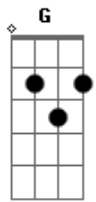

Northon Pinheiro - Puro e Simples

tom:

G

Quero me afastar daquilo que um dia Am
 Desviou meu caminhar do eterno

Quero me afastar daquilo que um dia Am
 Destruí o meu jardim

Quero me aproximar de tudo que é bom G
 Quero distanciar do mal G

Acordes

© ukulele-chords.com

© ukulele-chords.com

© ukulele-chords.com

© ukulele-chords.com

Eu quero a verdade G
 A pureza da alma C D
 [Refrão]

Eu quero ser como você G C
 Jesus, puro e simples Am D D
 Quero viver, levar a sério G C
 Tudo o que for pra Ti, tudo deve ser Am D D G
 [Final] C Am D