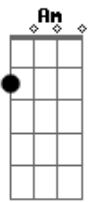

Northon Pinheiro - Puro e Simples

tom:

G

Quero me afastar daquilo que um dia Am
 Desviou meu caminhar do eterno

Quero me afastar daquilo que um dia Am
 Destruí o meu jardim

Quero me aproximar de tudo que é bom G
 Quero distanciar do mal G

Acordes

© ukulele-chords.com

© ukulele-chords.com

© ukulele-chords.com

© ukulele-chords.com

Eu quero a verdade G
 A pureza da alma C D
 [Refrão]

Eu quero ser como você G C
 Jesus, puro e simples Am D D
 Quero viver, levar a sério G C
 Tudo o que for pra Ti, tudo deve ser Am D D G
 [Final] C Am D