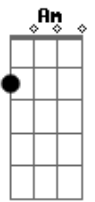

Northon Pinheiro - Puro e Simples

tom:

G

Quero me afastar daquilo que um dia Am
 Desviou meu caminhar do eterno

Quero me afastar daquilo que um dia Am
 Destruí o meu jardim

Quero me aproximar de tudo que é bom G
 Quero distanciar do mal G

Acordes

© ukulele-chords.com

© ukulele-chords.com

© ukulele-chords.com

© ukulele-chords.com

Eu quero a verdade G
 A pureza da alma C D

[Refrão]

Eu quero ser como você G C
 Jesus, puro e simples Am D D