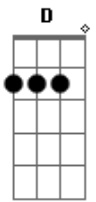

Northon Pinheiro - Puro e Simples

tom:

G

Quero me afastar daquilo que um dia Am
 Desviou meu caminhar do eterno

Quero me afastar daquilo que um dia Am
 Destruí o meu jardim

Quero me aproximar de tudo que é bom G
 Quero distanciar do mal G

Acordes

© ukulele-chords.com

© ukulele-chords.com

© ukulele-chords.com

© ukulele-chords.com

Eu quero a verdade G
 A pureza da alma C D
 [Refrão]

Eu quero ser como você G C
 Jesus, puro e simples Am D D
 Quero viver, levar a sério G C
 Tudo o que for pra Ti, tudo deve ser Am D D G
 [Final] C Am D