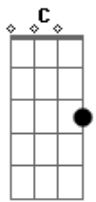

Northon Pinheiro - Puro e Simples

tom:

G

Quero me afastar daquilo que um dia Am
 Desviou meu caminhar do eterno

Quero me afastar daquilo que um dia Am
 Destruí o meu jardim

Quero me aproximar de tudo que é bom G
 Quero distanciar do mal G

Acordes

© ukulele-chords.com

© ukulele-chords.com

© ukulele-chords.com

© ukulele-chords.com

Eu quero a verdade G
 A pureza da alma C D
 [Refrão]

Eu quero ser como você G C
 Jesus, puro e simples Am D D
 Quero viver, levar a sério G C
 Tudo o que for pra Ti, tudo deve ser Am D D G
 [Final] C Am D