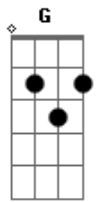

Northon Pinheiro - Puro e Simples

tom:

G

Quero me afastar daquilo que um dia Am
 Desviou meu caminhar do eterno

Quero me afastar daquilo que um dia Am
 Destruí o meu jardim

Quero me aproximar de tudo que é bom G
 Quero distanciar do mal G

Acordes

© ukulele-chords.com

© ukulele-chords.com

© ukulele-chords.com

© ukulele-chords.com

Eu quero a verdade G
 A pureza da alma C D

[Refrão]

Eu quero ser como você G C
 Jesus, puro e simples Am D D

Quero viver, levar a sério G C

Tudo o que for pra Ti, tudo deve ser Am D D G

[Final] C Am D