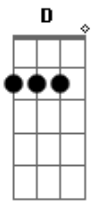

Northon Pinheiro - Puro e Simples

tom:

G

Quero me afastar daquilo que um dia Am
 Desviou meu caminhar do eterno

Quero me afastar daquilo que um dia Am
 Destruí o meu jardim

Quero me aproximar de tudo que é bom G
 Quero distanciar do mal G

Acordes

© ukulele-chords.com

© ukulele-chords.com

© ukulele-chords.com

© ukulele-chords.com

Eu quero a verdade G
 A pureza da alma C D

[Refrão]

Eu quero ser como você G C
 Jesus, puro e simples Am D D