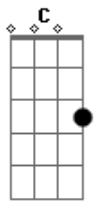

Northon Pinheiro - Puro e Simples

tom:

G

Quero me afastar daquilo que um dia Am
 Desviou meu caminhar do eterno

Quero me afastar daquilo que um dia Am
 Destruí o meu jardim

Quero me aproximar de tudo que é bom G
 Quero distanciar do mal G

Acordes

© ukulele-chords.com

© ukulele-chords.com

© ukulele-chords.com

© ukulele-chords.com

Eu quero a verdade G
 A pureza da alma C D

[Refrão]

Eu quero ser como você G C
 Jesus, puro e simples Am D D

Quero viver, levar a sério G C

Tudo o que for pra Ti, tudo deve ser Am D D G

[Final] C Am D