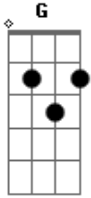

Northon Pinheiro - Despido

tom:

Intro: Em7 Dadd9 G

Em7 Dadd9 Em7 Dadd9
 Sinto, eu sinto
 Am Dadd9
 Digo tudo que sinto
 Am Dadd9
 Canto como eu me sinto

Em Dadd9 G
 Eu abro o jogo
 Em Dadd9 G
 Esqueço o porto
 Em Dadd9 G
 Entrego o todo
 Em7 Dadd9
 De quem eu sou

Em7 Dadd9 Em7 Dadd9
 Sinto, eu sinto
 Am Dadd9

Acordes

© ukulele-chords.com

© ukulele-chords.com

© ukulele-chords.com

© ukulele-chords.com

ukulele-chords.com

Digo tudo que sinto
 Am Dadd9
 Sou fraco cansado e caído
 Am Dadd9
 Humano perdido e sozinho
 Am Dadd9
 Eu grito preciso de ouvidos