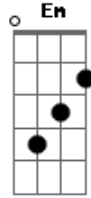

Northon Pinheiro - Despido

tom:

Intro: Em7 Dadd9 G

Em7 Dadd9 Em7 Dadd9
 Sinto, eu sinto
 Am Dadd9
 Digo tudo que sinto
 Am Dadd9
 Canto como eu me sinto

Em Dadd9 G
 Eu abro o jogo
 Em Dadd9 G
 Esqueço o porto
 Em Dadd9 G
 Entrego o todo
 Em7 Dadd9
 De quem eu sou

Em7 Dadd9 Em7 Dadd9
 Sinto, eu sinto
 Am Dadd9

Acordes

© ukulele-chords.com

© ukulele-chords.com

© ukulele-chords.com

© ukulele-chords.com

ukulele-chords.com

Digo tudo que sinto
 Am Dadd9
 Sou fraco cansado e caído
 Am Dadd9
 Humano perdido e sozinho
 Am Dadd9
 Eu grito preciso de ouvidos