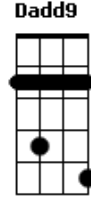

Northon Pinheiro - Despido

tom:

Intro: Em7 Dadd9 G

Em7 Dadd9 Em7 Dadd9
 Sinto, eu sinto
 Am Dadd9
 Digo tudo que sinto
 Am Dadd9
 Canto como eu me sinto

Em Dadd9 G
 Eu abro o jogo
 Em Dadd9 G
 Esqueço o porto
 Em Dadd9 G
 Entrego o todo
 Em7 Dadd9
 De quem eu sou

Em7 Dadd9 Em7 Dadd9
 Sinto, eu sinto
 Am Dadd9

Acordes

© ukulele-chords.com

© ukulele-chords.com

© ukulele-chords.com

© ukulele-chords.com

ukulele-chords.com

Digo tudo que sinto
 Am Dadd9
 Sou fraco cansado e caído
 Am Dadd9
 Humano perdido e sozinho
 Am Dadd9
 Eu grito preciso de ouvidos