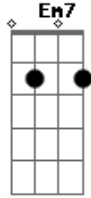

Northon Pinheiro - Despido

tom:

Intro: Em7 Dadd9 G

Em7 Dadd9 Em7 Dadd9
 Sinto, eu sinto
 Am Dadd9
 Digo tudo que sinto
 Am Dadd9
 Canto como eu me sinto

Em Dadd9 G
 Eu abro o jogo
 Em Dadd9 G
 Esqueço o porto
 Em Dadd9 G
 Entrego o todo
 Em7 Dadd9
 De quem eu sou

Em7 Dadd9 Em7 Dadd9
 Sinto, eu sinto
 Am Dadd9

Acordes

© ukulele-chords.com

© ukulele-chords.com

© ukulele-chords.com

© ukulele-chords.com

ukulele-chords.com

Digo tudo que sinto
 Am Dadd9
 Sou fraco cansado e caído
 Am Dadd9
 Humano perdido e sozinho
 Am Dadd9
 Eu grito preciso de ouvidos