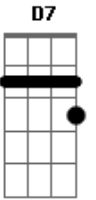

© ukulele-chords.com