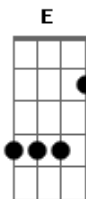

© ukulele-chords.com