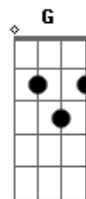

© ukulele-chords.com