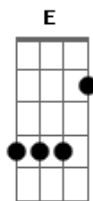

© ukulele-chords.com