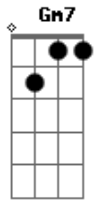

© ukulele-chords.com