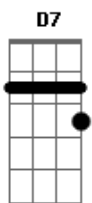

© ukulele-chords.com