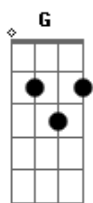

Non Moreira - Casa Grande

tom: D

[Intro] D Db Bm Bm G A

A7

D Db Bm A

Rede na varanda, flores no jardim

G D D7M D D7M D

Crianças brincando de bola e carrinho

G A Bb Bm Bb

Já de manhã, passarinho na mata canta um novo dia

A G A D D7M D D7M D

Toda espécie tem, diferente melodia

G D

Mesa posta com massas, frutas, iguarias, raízes da roça

A Bb A D D7M D

Leite quente gole de café pra o primeiro que aparece à porta

D

Na casa grande da roça

Acordes

© ukulele-chords.com

© ukulele-chords.com

© ukulele-chords.com

© ukulele-chords.com

© ukulele-chords.com