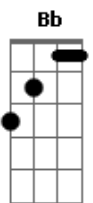

© ukulele-chords.com