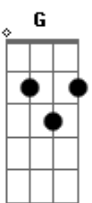

Non Moreira - Casa Grande

tom: D

[Intro] D Db Bm Bm G A

A7

D Db Bm A

Rede na varanda, flores no jardim

G D D7M D D7M D

Crianças brincando de bola e carrinho

G A Bb Bm Bb

Já de manhã, passarinho na mata canta um novo dia

A G A D D7M D D7M D

Toda espécie tem, diferente melodia

G D

Mesa posta com massas, frutas, iguarias, raízes da roça

A Bb A D D7M D

Leite quente gole de café pra o primeiro que aparece à porta

D

Na casa grande da roça

Acordes

© ukulele-chords.com

© ukulele-chords.com

© ukulele-chords.com

© ukulele-chords.com

© ukulele-chords.com