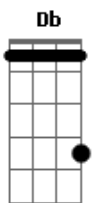

Non Moreira - Casa Grande

tom: D

[Intro] D Db Bm Bm G A

A7

D Db Bm A

Rede na varanda, flores no jardim

G D D7M D D7M D

Crianças brincando de bola e carrinho

G A Bb Bm Bb

Já de manhã, passarinho na mata canta um novo dia

A G A D D7M D D7M D

Toda espécie tem, diferente melodia

G D

Mesa posta com massas, frutas, iguarias, raízes da roça

A Bb A D D7M D

Leite quente gole de café pra o primeiro que aparece à porta

D

Na casa grande da roça

Acordes

© ukulele-chords.com

© ukulele-chords.com

© ukulele-chords.com

© ukulele-chords.com

© ukulele-chords.com