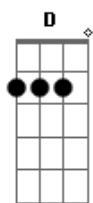

Non Moreira - Casa Grande

tom: D

[Intro] D Db Bm Bm G A

A7

D Db Bm A

Rede na varanda, flores no jardim

G D D7M D D7M D

Crianças brincando de bola e carrinho

G A Bb Bm Bb

Já de manhã, passarinho na mata canta um novo dia

A G A D D7M D D7M D

Toda espécie tem, diferente melodia

G D

Mesa posta com massas, frutas, iguarias, raízes da roça

A Bb A D D7M D

Leite quente gole de café pra o primeiro que aparece à porta

G D D7 D

Longo dia de trabalho na mata, no pasto, na casa de farinha

A Bb A D

Colheita, raspagem, moagem, prensagem, sevar e torrefação

G D A D

E no rosto a alegria, cada um na função

G D A D D7M D D

E no rosto da gente, uma satisfação

D

Na casa grande da roça

Acordes