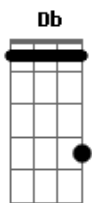

Non Moreira - Casa Grande

tom: D

[Intro] D Db Bm Bm G A

A7

D Db Bm A

Rede na varanda, flores no jardim

G D D7M D D7M D

Crianças brincando de bola e carrinho

G A Bb Bm Bb

Já de manhã, passarinho na mata canta um novo dia

A G A D D7M D D7M D

Toda espécie tem, diferente melodia

G D

Mesa posta com massas, frutas, iguarias, raízes da roça

A Bb A D D7M D

Leite quente gole de café pra o primeiro que aparece à porta

D

Na casa grande da roça

Acordes

© ukulele-chords.com

© ukulele-chords.com

© ukulele-chords.com

© ukulele-chords.com

© ukulele-chords.com